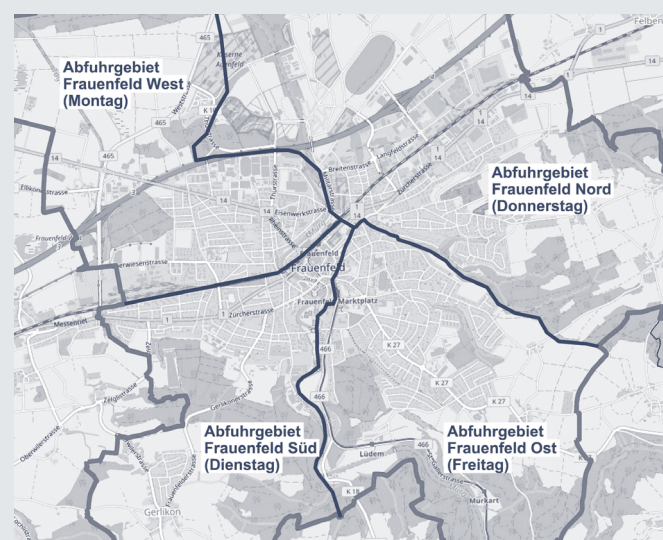

Zonenplan der Abfuhrtage

HAUSHALT KEHRICHT

- Bis 7.00 Uhr am Morgen des Abfuhrtages am Kehrichtsammlungsort bereitstellen (bitte nicht am Vorabend deponieren)
- Nur Verband KVA Thurgau Gebührensäcke verwenden
- Plomben werden ausschliesslich an gewerbliche Betriebe sowie Vereine verkauft

Unterflurcontainer:

- Gebührensäcke können jederzeit im Unterflurcontainer entsorgt werden
- Wenn ein Unterflurcontainer voll ist, bitte kontrollieren, ob nicht ein Sack in der Säule verklemmt ist. Wenn nicht an die KVA melden, dass der Unterflurcontainer (Nr. auf der Rückseite der Säule) voll ist und den nächstgelegenen Unterflurcontainer aufsuchen.
- Sperrgut ist beim RAZ Frauenfeld zu entsorgen

Abfuhrtage: **Abfuhrgebiet West: Montag**
Abfuhrgebiet Nord: Donnerstag

Abfuhrgebiet Ost: Freitag
Abfuhrgebiet Süd: Dienstag

Verschiebedaten (Feiertage):
jederzeit unter www.kvatg.ch ersichtlich

Kostenpflichtige Produkte der KVA Thurgau

	Gebühren- Kehrichtsäcke KVA Thurgau	Containerplombe für Gewerbe Fr. 45.– / Leerung	KUH-BAG
Aldi, Wespenstrasse 16 und Zürcherstrasse 381	•		•
Coop Allmend-Center, Juchstr. 16	•		•
Coop Fallengatter, Schaffhauserstr. 17	•		
Coop Pronto Shop, Schaffhauserstr. 84, Zürcherstrasse 32 und Maurerstr. 2	•		
Coop Supercenter / Schlosspark, Zürcherstr. 138	•		•
Denner Superdiscount, Thurgi Park, Zürcherstr. 297	•		•
Denner Top-Discount, Zürcherstr. 65/67 und Oberwiesenstr. 63	•		•
Denner Superdiscount, Passage, Bahnhofstr. 70/72	•		•
SOCAR, Schaffhauserstr. 6	•		
Infoschalter der Stadt Frauenfeld, Rathaus		•	
Jumbo, Langfeldstr. 79A	•		•
Lidl, Langfeldstr. 70	•		•
Migrolino, Tankstelle, Zürcherstr. 275–276	•		
Migros, Zürcherstr. 227	•		
Migros, Bahnhofstr. 70–72 und Langfeldstr. 53a	•		
Shell Fuel & Food GmbH, Zürcherstr. 291	•		
RAZ, Juchstr. 45	•	•	•
Volg Frauenfeld, Obstgarten, Thundorferstr.	•		•
Werkhof der Stadt Frauenfeld, Gaswerkstr. 16		•	

PAPIER / KARTON

Papiersammlung

JAN	FEB	MÄR	APR	MAI	JUN	JUL	AUG	SEP	OKT	NOV	DEZ
20.		23.	27.	25.	29.		10.	28.	26.	30.	

1. Papiersammlung 2025: 18. Januar 2025

Bereitstellung Altpapier:

- An den offiziellen Kehrichtsammelplätzen
- Sammelbeginn jeweils um 7.30 Uhr
- Bereitstellung am frühen Morgen des Abfuhrtages
- Die Vereine danken für die Bereitstellung am Sammeltag

Sammelstelle Karton:

- Gaswerkstrasse (Kleinmengen)
- RAZ Frauenfeld (für Haushalte gratis)

GRÜNABFUHR

- Info-Telefon: 052 724 53 03
- Sammeltoeren, die infolge Feiertage ausfallen, werden nicht nachgeholt

NEU Neophytensack

Ausgabe: Amt für Hochbau und Stadtplanung,
Schlossmühlestrasse 7, 8500 Frauenfeld
Rückgabe: RAZ Frauenfeld