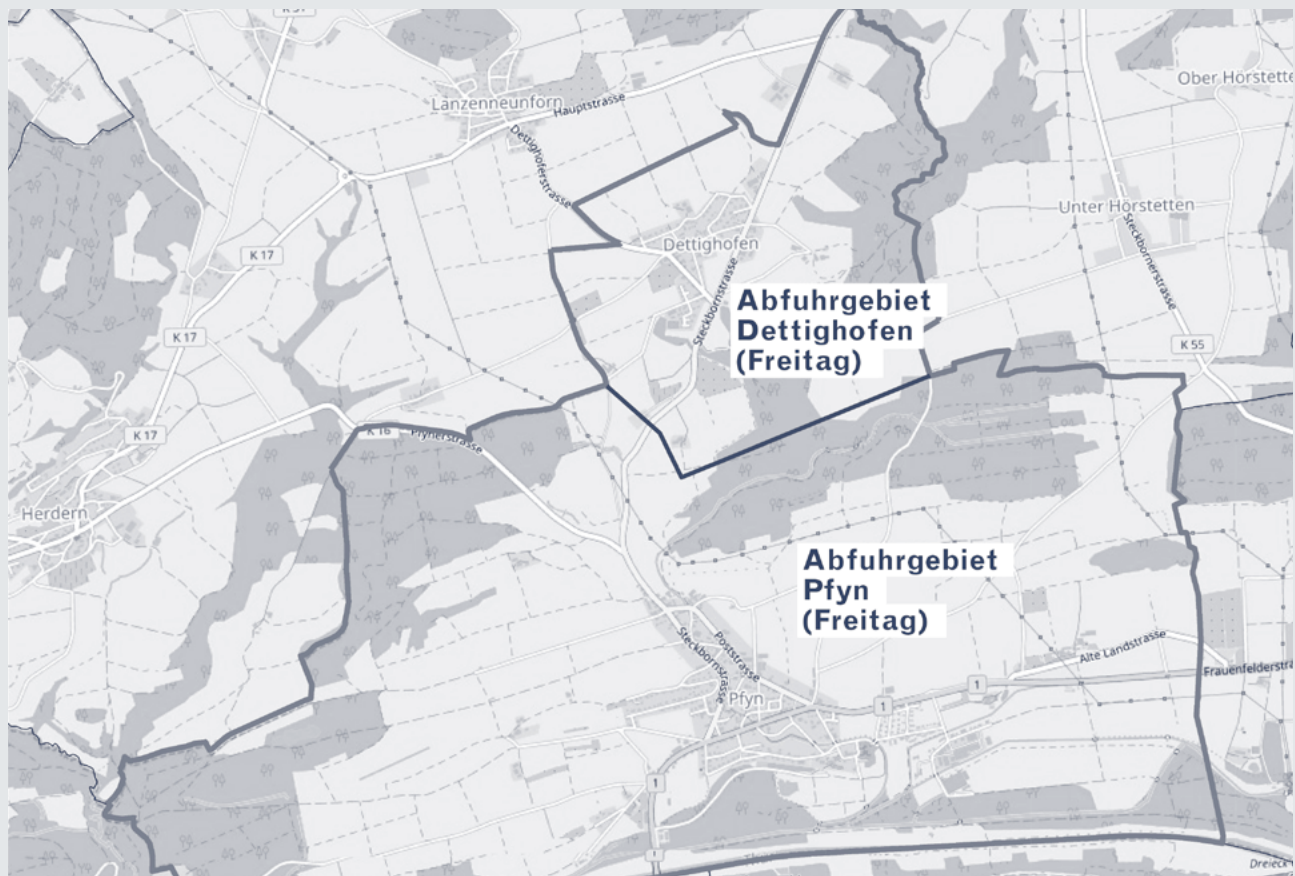

ABFALLKALENDER

GÜLTIG AB 1. JANUAR 2024

ABFALLBERATUNG
KVA THURGAU
071 626 96 00

KVA Thurgau
Rüteliholzstrasse 5
8570 Weinfelden
www.kvatg.ch

24

PFYN

ENTSORGUNGSPLAN IN DIVERSEN SPRACHEN UNTER [WWW.KVATG.CH](http://www.kvatg.ch)

PFYNDETTIGHOFEN

Abfallberatung und
Auskunft Grünabfuhr
058 346 02 22

Zonenplan der Abfuhrtage

HAUSHALT KEHRICHT

- Nur Verband KVA Thurgau Gebührensäcke verwenden
- Plomben werden ausschliesslich an gewerbliche Betriebe sowie Vereine verkauft

Abfuhrtag Pfyn und Dettighofen für registrierte Haushalt- und Gewerbecontainer: Freitag

Verschiebedaten (Feiertage):
Karfreitag: Samstag, 30.3.2023
jederzeit unter www.kvatg.ch ersichtlich

Unterflurcontainer:

- Keine offenen Sacksammelstellen: Gebührensäcke können jederzeit im Unterflurcontainer entsorgt werden
- Sperrgut darf nicht bei den Unterflurcontainern deponiert werden
- Wenn ein Unterflurcontainer voll ist, bitte kontrollieren, ob nicht ein Sack in der Säule verklemmt ist. Wenn nicht, an die KVA melden, dass der Unterflurcontainer (Nr. auf der Rückseite der Säule) voll ist.

Kostenpflichtige Produkte der KVA Thurgau

	Gebühren- Kehrichtsäcke KVA Thurgau	Containerplombe für Gewerbe Fr. 45.- / Leerung	KUH-BAG
Gemeindekanzlei	•	•	•
Volg	•	•	•

SAMMLUNG KUH-BAG

KUH-BAG beim RAZ Frauenfeld,
Juchstrasse 45, abgeben

PAPIER/ KARTON

Papiersammlung

Gebiete	JAN	FEB	MÄR	APR	MAI	JUN	JUL	AUG	SEP	OKT	NOV	DEZ
Pfyn	13.				4.				14.			
Dettighofen			16.					10.			16.	

Rückgabe Karton

Jeden Mittwoch 7.00–12.00 Uhr beim Werkhof Pfyn, Poststrasse 34

GRÜNABFUHR

- Übliche Kehrichtsammlstellen
- Bereitstellung nur in Roll-Abfallbehälter und Container
- Holzbündel, die 1 m lang und max. 10 kg schwer sind, mit einer maximalen Dicke von 3 cm können mitgegeben werden

JAN	FEB	MÄR	APR	MAI	JUN	JUL	AUG	SEP	OKT	NOV	DEZ
12. ✦		8. 22.	5. 19.	3. 17. 31.	14. 28.	12. 26.	9. 23.	6. 20.	4. 18.	1. 15. 29.	13.

✦ Christbaumabfuhr

Samstag, 23. März 2024, 8.30–12.00 Uhr:
Gratis Kompostabgabe bei Gerber Gemüsebau in Felben-Wellhausen (Thurbrücke)

NEU Neophytensack
Ausgabe: Gemeindeverwaltung
Rückgabe: Werkhof Pfyn, Poststrasse 34

ALU / WEISSBLECH

- Pfyn: Sammelstelle beim Werkhof Pfyn, Poststrasse 34
- Dettighofen: Sammelcontainer an der Burgstrasse 4
- Nespresso-Sammelstelle beim Werkhof in Pfyn

BATTERIEN

- Nur Trockenbatterien: Werkhof Pfyn, Poststrasse 34
- Zurück an Verkaufsstelle
- Autobatterien: Zurück an Verkaufsstelle

BAUSCHUTT / KERAMIK

- Entsorgung von Beton, Steinen, Ton, Porzellan, Glas (Fensterglas, Spiegelglas, Trinkgläser) und Gips bei RAZ

ENTLADUNGSLAMPEN

- Werkhof Pfyn: jeden Mittwoch 7.00–12.00 Uhr
- Zurück zur Verkaufsstelle

ELEKTROSCHROTT

- Zurück zur Verkaufsstelle
- RAZ

GLAS

- Pfyn: Sammelstelle beim Werkhof Pfyn, Poststrasse 34
- Dettighofen: Sammelcontainer an der Burgstrasse 4
- Glaseinwurf nur Montag bis Samstag, 7.00–20.00 Uhr

KÜHLGERÄTE

- Zurück zur Verkaufsstelle
- RAZ

METALLE

- Sammelstelle beim Werkhof Pfyn, Poststrasse 34

ÖLE

- Sammelstelle beim Werkhof Pfyn, Poststrasse 34

PET-GETRÄNKEFLASCHEN

- Zurück zur Verkaufsstelle

PLASTIK-FLASCHEN (PE)

- RAZ
- Migros- und Coop-Filialen

KUH-BAG

- RAZ

SPERRGUT BRENNBAR

- RAZ

STYROPOR / SAGEX

- Werkhof Pfyn, Poststrasse 34
  Jeden Mittwoch: 7.00–12.00 Uhr

TEXTILIEN

TIERKADAVER

HOLZ

- RAZ

PNEUS

- RAZ

SONDERABFÄLLE / GIFTE