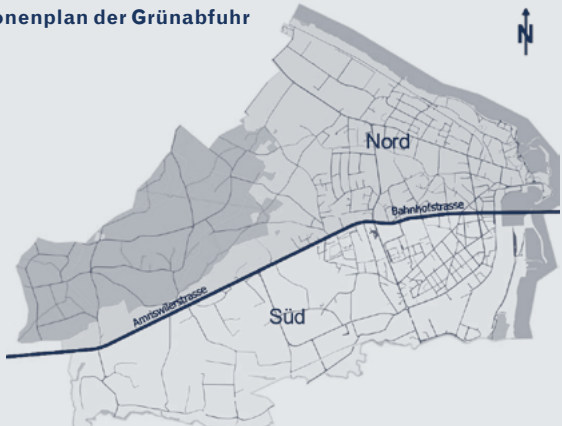

Zonenplan der Grünabfuhr

Kosten Grünabfuhr

	Einzelleerung	Jahresmarke
Container bis 140 Liter	CHF 6.–	CHF 100.–
Container bis 240 Liter	CHF 12.–	CHF 200.–
Container bis 360 Liter	CHF 18.–	CHF 300.–
Container bis 800 Liter	CHF 40.–	CHF 650.–

HAUSHALT KEHRICHT

- Bis 7.00 Uhr am Morgen des Abfuhrtages am Kehrriechtsammelplatz bereitstellen (bitte nicht am Vorabend deponieren)
- Nur Verband KVA Thurgau Gebührensäcke verwenden
- **Möbelentsorgung** Möbel auf Trottoirs zu entsorgen ist strafbar und gilt als illegale Abfallentsorgung. Möbel können im RAZ Hefenhofen entsorgt werden.

SAMMLUNG KUH-BAG

Rückgabestelle KUH-BAG: Werkhof Romanshorn, Gaswerkstr. 2

Abfuhrtag Romanshorn Süd: Donnerstag

Romanshorn Nord: Dienstag

Verschiebedaten (Feiertage):

- Berchtoldstag: Mittwoch, 3.1.2024, Nord
- Auffahrt: Freitag, 10.5.2024, Süd
- Nationalfeiertag: Freitag, 2.8.2024, Süd
- Stephanstag: Freitag, 27.12.2024, Süd
- Berchtoldstag: Freitag, 3.1.2025, Süd

jederzeit unter www.kvatg.ch ersichtlich

Unterflurcontainer:

- Gebührensäcke können jederzeit im Unterflurcontainer entsorgt werden
- Sperrgut darf nicht bei den Unterflurcontainern deponiert werden
- Wenn ein Unterflurcontainer voll ist, bitte kontrollieren, ob nicht ein Sack in der Säule verklemmt ist. Wenn nicht, an die KVA melden, dass der Unterflurcontainer (Nr. auf der Rückseite der Säule) voll ist.

Kostenpflichtige Produkte der KVA Thurgau

	Gebühren-Kehrriechtsäcke KVA Thurgau	Containerplombe für Gewerbe Fr. 45.–/Leerung	Grünabfuhr Fr. 6.–	KUH-BAG
Aldi	•			•
Claro-Laden, Alleestrasse 44			•	
Coop Center, Alleestrasse 41	•			•
Denner AG, Huebelzelg	•			
Dropa Drogerie, Einkaufszentrum Hubzelg	•		•	•
Hauser AG, Haushaltartikel, Hafenstrasse 14	•			
Lidl	•			
Migros-Markt Huebelzelg, Bahnhofstrasse 54a	•			•
Stadtverwaltung, Bahnhofstrasse 19		•	•	•

PAPIER / KARTON

- Bereitstellung gut sichtbar am Strassenrand (bis 8.00 Uhr)
- Altpapier und Karton separat gefaltet und gebündelt
- Mulde im Werkhof, Karton bis 10kg, Altpapier bis 50kg

Papier- und Kartonsammlung

JAN	FEB	MÄR	APR	MAI	JUN	JUL	AUG	SEP	OKT	NOV	DEZ
20.		16.		4.	22.		17.		5.	23.	

GRÜNABFUHR

- Bereitstellung gut sichtbar am Strassenrand (bis 7.00 Uhr)
- Direktanlieferungen in die Kompostaufbereitungsanlage Hefenhofen (gegen Gebühr)
- Grünabfuhr und Häckseldienst (siehe Tabelle)
- Gehäckselt werden Strauch- und Baumabschnitt mit Durchmesser von 2–12cm
- Dünne Äste, Laub und Rasenabschnitt werden nicht gehäckselt sondern kompostiert
- Verkaufsstellen Gebührenmarken (siehe Liste)

Die Gebietstrennung für Romanshorn (siehe Plan)

Gebiet	JAN	FEB	MÄR	APR	MAI	JUN	JUL	AUG	SEP	OKT	NOV	DEZ
Romanshorn Nord	10. ‡	21.	6. 20.	3. 17.	8. 22.	5. 19.	3. 17. 31.	14. 28.	11. 25.	9. 23.	6. 20.	
Romanshorn Süd	10. ‡	14. 28.	13. 27.	10. 24.	15. 29.	12. 26.	10. 24.	7. 21.	4. 18.	2. 16. 30.	13. 27.	

‡ ausschliesslich Christbaumabfuhr, diese ist kostenlos

Häckseldienst

- Pro 5 Minuten Fr. 15.–
- Anmeldung bis spätestens Freitag (11.30 Uhr) unter 058 346 83 76 oder werkhof@romanshorn.ch