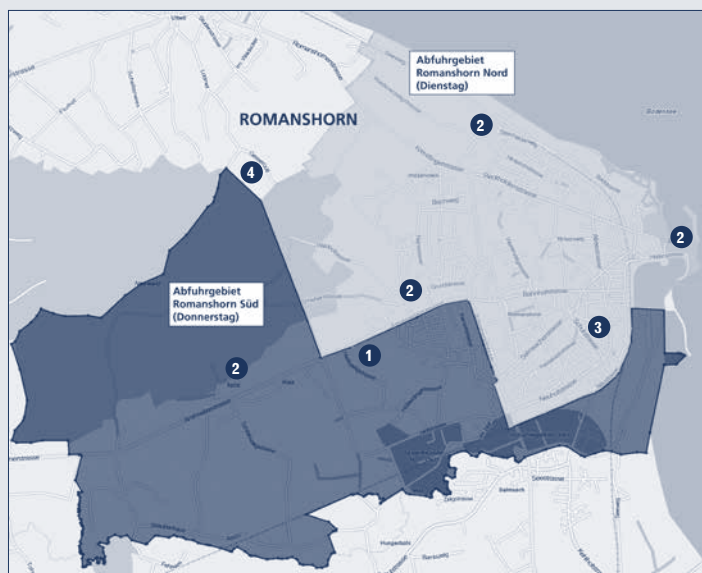

ABFALLKALENDER

GÜLTIG AB 1. JANUAR 2018

ABFALLBERATUNG
KVA THURGAU
071 626 96 26

KVA Thurgau
Rütelholzstrasse 5
8570 Weinfelden
071 626 96 26
www.kvatg.ch

18

ROMANSHORN

ENTSORGUNGSPLAN IN DIVERSEN SPRACHEN UNTER [WWW.KVATG.CH](http://www.kvatg.ch)

**Abfallberatung und
Auskunft Grünabfuhr**
058 346 83 70

Zonenplan der Kehrichtabfuhrtage

- 1 Werkhof
- 2 Glas
- 3 Glas, Alu und Büchsen
- 4 Glas, Alu, Büchsen, Batterien, Textilien

Werkhof Romanshorn
Gaswerkstrasse 2

HAUSHALTKEHRICHT

- Romanshorn Süd: Donnerstag
- Romanshorn Nord: Dienstag
- Abfuhrorten siehe Ortsplan
- Offizielle Gebühren-Kehrichtsäcke der KVA Thurgau erst am Tag der Abfuhr bis 7.00 Uhr bereitstellen
- Unterflurcontainer (bitte Nachruhe von 22.00–6.00 Uhr beachten!)

Die Gebietstrennung für Romanshorn**

Gebiet	JAN	FEB	MÄR	APR	MAI	JUN	JUL	AUG	SEP	OKT	NOV	DEZ
Romanshorn Süd	10. ‡	28.	14. 28.	11. 25.	9. 23.	6. 20.	4. 18. Di. 31.	15. 29.	12. 26.	10. 24.*	7. 21.	5.
Romanshorn Nord	10. ‡	21.	7. 21.	4. 18.	2. 16. 30.	13. 27.	11. 25.	8. 22.	5. 19.	3. 17. 31.	14. 28.	