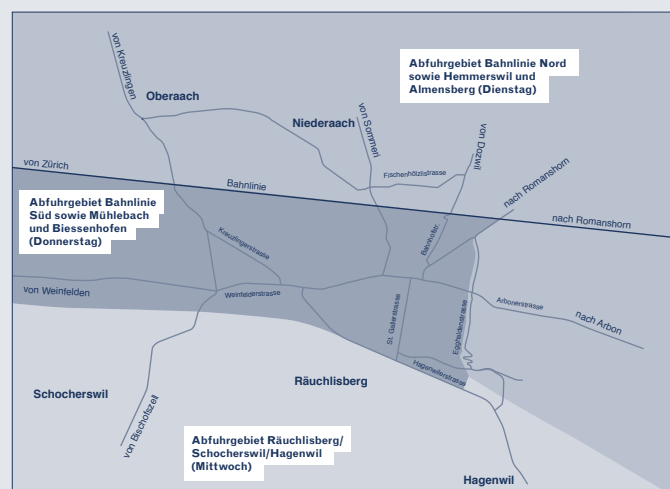

Huber Industrieabfälle GmbH
Sommerstrasse 18, 8580 Amriswil

Nespresso-Kapseln Sammelstellen
• Werkhof Amriswil / RAZ Hefenhofen /
Huber, Sommerstrasse / Muldenzentrale OTG AG

Sammelstellen für Alu, Weissblech und Glas
• Egelmoosstrasse / Untere Bahnhofstrasse /
Werkhof, St. Gallerstrasse / Huber, Sommerstrasse /
Muldenzentrale OTG AG

Zonenplan der Abfuhrtage

HAUSHALTKEHRICHT

- Bahnlinie Nord sowie Hemmerswil und Almensberg: Dienstag
- Bahnlinie Süd sowie Mühlebach und Biessenhofen: Donnerstag
- Rächlisberg/Schocherswil/Hagenwil: Mittwoch
- Bis 7.00 Uhr an den offiziellen Sammelplätzen bereitstellen
- Bitte nicht am Vorabend deponieren
- Unterflurcontainer
- Verschiebedaten der Kehrichtabfuhr bitte der Tagespresse entnehmen oder auf www.kvatg.ch unter «News» einsehen