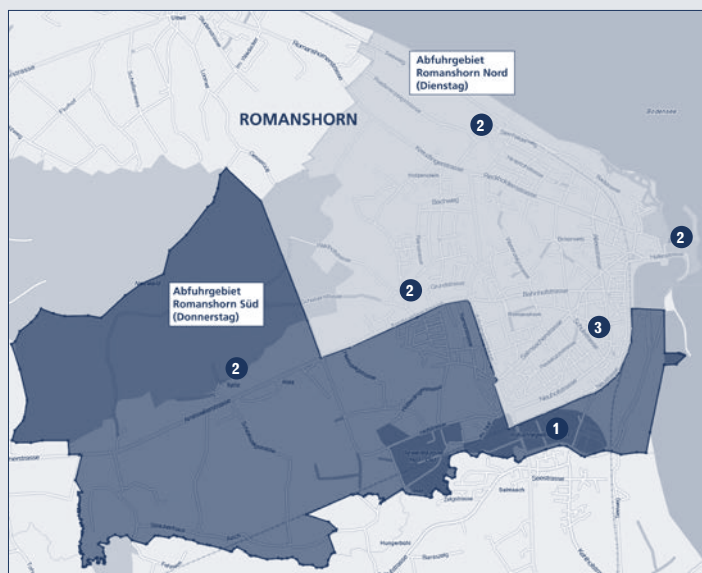

ABFALLKALENDER

GÜLTIG AB 1. JANUAR 2019

ABFALLBERATUNG
KVA THURGAU
071 626 96 26

KVA Thurgau
Rüteliholzstrasse 5
8570 Weinfelden
071 626 96 26
www.kvatg.ch

19

ROMANSHORN

ENTSORGUNGSPLAN IN DIVERSEN SPRACHEN UNTER [WWW.KVATG.CH](http://www.kvatg.ch)

**Abfallberatung und
Auskunft Grünabfuhr**
058 346 83 76

Zonenplan der Kehrrichtabfuhrtage

- 1 Werkhof
- 2 Glas
- 3 Glas, Alu und Büchsen

Werkhof Romanshorn
Gaswerkstrasse 2

Öffnungszeiten
Montag bis Donnerstag 13.30–16.30 Uhr
Freitag 13.30–16.00 Uhr
Jeden 1. Samstag im Monat 8.30–11.30 Uhr

Kehrrichtabfuhr
An gesetzlichen Feiertagen findet keine Abfuhr statt.
Eventuelle Vor- oder Nachholtag entnehmen Sie der Tageszeitung oder unter www.kvatg.ch

HAUSHALTKEHRICHT

- Romanshorn Süd: Donnerstag
- Romanshorn Nord: Dienstag
- Abfuhrrouen siehe Ortsplan
- Offizielle Gebühren-Kehrrihtsäcke der KVA Thurgau erst am Tag der Abfuhr bis 7.00 Uhr bereitstellen
- Unterflurcontainer (bitte Nachruhe von 22.00–6.00 Uhr beachten!)

Die Gebietstrennung für Romanshorn**

Gebiet	JAN	FEB	MÄR	APR	MAI	JUN	JUL	AUG	SEP	OKT	NOV	DEZ
Romanshorn Süd	9. ‡	27.	13. 27.	10. 24.	8. 22.	5. 19.	3. 17. 31.	14. 28.	11. 25.	9. 23.	6. 20.	4.
Romanshorn Nord	9. ‡	20.	6. 20.	3., 17. Di. 30	15. 29.	12. 26.	10. 24.	7. 21.	4. 18.	2. 16. 30.*	13. 27.	