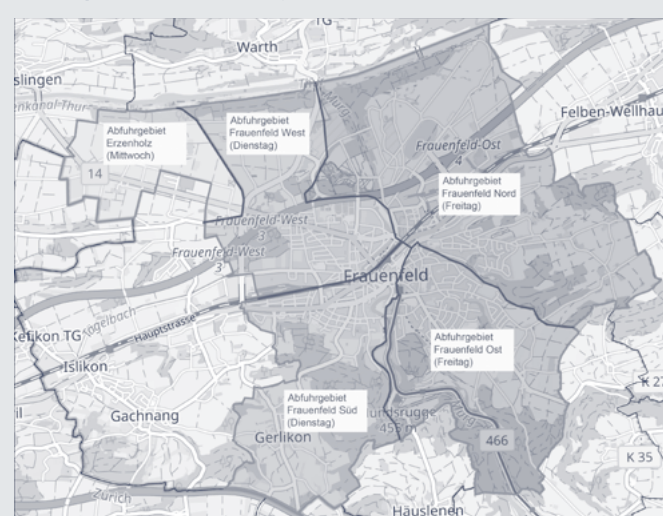

Zonenplan der Abfuhrtage

HAUSHALT KEHRICHT

- Bis 7.00 Uhr am Morgen des Abfuhrtages am Kehrichtsammelplatz bereitstellen (bitte nicht am Vorabend deponieren)
- Nur Verband KVA Thurgau Gebührensäcke verwenden
- Plomben werden ausschliesslich an gewerbliche Betriebe sowie Vereine verkauft

Unterflurcontainer

- Gebührensäcke können jederzeit im Unterflurcontainer entsorgt werden
- Wenn ein Unterflurcontainer voll ist, bitte kontrollieren, ob nicht ein Sack in der Säule verklemmt ist. Wenn nicht an die KVA melden, dass der Unterflurcontainer (Nr. auf der Rückseite der Säule) voll ist und den nächstgelegenen Unterflurcontainer aufsuchen.
- Sperrgut ist beim RAZ Frauenfeld zu entsorgen

Abfuhrtage: **Abfuhrgebiet Süd/West: Dienstag**
Abfuhrgebiet Nord/Ost: Freitag
Abfuhrgebiet Erzenholz: Mittwoch

Verschiebedaten (Feiertage):
jederzeit unter www.kvatg.ch ersichtlich

Kostenpflichtige Produkte der KVA Thurgau

	Gebühren-Kehrichtsäcke KVA Thurgau	Containerplombe für Gewerbe Fr. 45.– / Leerung	KUH-BAG
Aldi, Juchstrasse 22 und Wespenstrasse 16	•		•
Coop Allmend-Center, Juchstrasse 16	•		•
Coop Fallengatter, Schaffhauserstrasse 17	•		
Coop Pronto Shop, Schaffhauserstrasse 84, Zürcherstrasse 32 und Maurerstrasse 2	•		
Coop Supercenter / Schlosspark, Zürcherstrasse 138	•		•
Denner Superdiscount, Thurgi Park, Zürcherstrasse 297	•		•
Denner Top-Discount, Zürcherstrasse 65/67 und Oberwiesenstrasse 63	•		•
Denner Superdiscount, Passage, Bahnhofstrasse 70/72	•		•
SOCAR, Schaffhauserstrasse 6	•		
Infoschalter der Stadt Frauenfeld, Rathaus		•	
Jumbo, Langfeldstrasse 79a	•		•
Lidl, Langfeldstrasse 70	•		•
Migrolino, Tankstelle, Zürcherstrasse 275–276	•		
Migros, Zürcherstrasse 227	•		•
Migros, Bahnhofstrasse 70–72 und Langfeldstrasse 53a	•		•
Shell Fuel & Food GmbH, Zürcherstrasse 291	•		
RAZ, Juchstrasse 45	•	•	•
Volg Frauenfeld, Obstgarten, Thundorferstrasse	•		•
Werkhof der Stadt Frauenfeld, Gaswerkstrasse 16		•	

PAPIER / KARTON

Papiersammlung

JAN	FEB	MÄR	APR	MAI	JUN	JUL	AUG	SEP	OKT	NOV	DEZ
18.		22.	26.	24.	28.		9.	27.	25.	29.	

1. Papiersammlung 2026: 17.1.2026

Bereitstellung Altpapier

- An den offiziellen Kehrichtsammelplätzen
- Sammelbeginn jeweils um 7.30 Uhr
- Bereitstellung am frühen Morgen des Abfuhrtages
- Die Vereine danken für die Bereitstellung am Sammeltag

Sammelstelle Karton

- Gaswerkstrasse (Kleinmengen)
- RAZ Frauenfeld (für Haushalte gratis)

GRÜNABFUHR

- Infotelefon: 052 724 53 03
- Sammeltouren, die infolge Feiertage ausfallen, werden nicht nachgeholt

Kostenloser Neophytensack

Ausgabe: Amt für Hochbau und Stadtplanung, Schlossmühlestrasse 7, 8500 Frauenfeld
Rückgabe: RAZ Frauenfeld