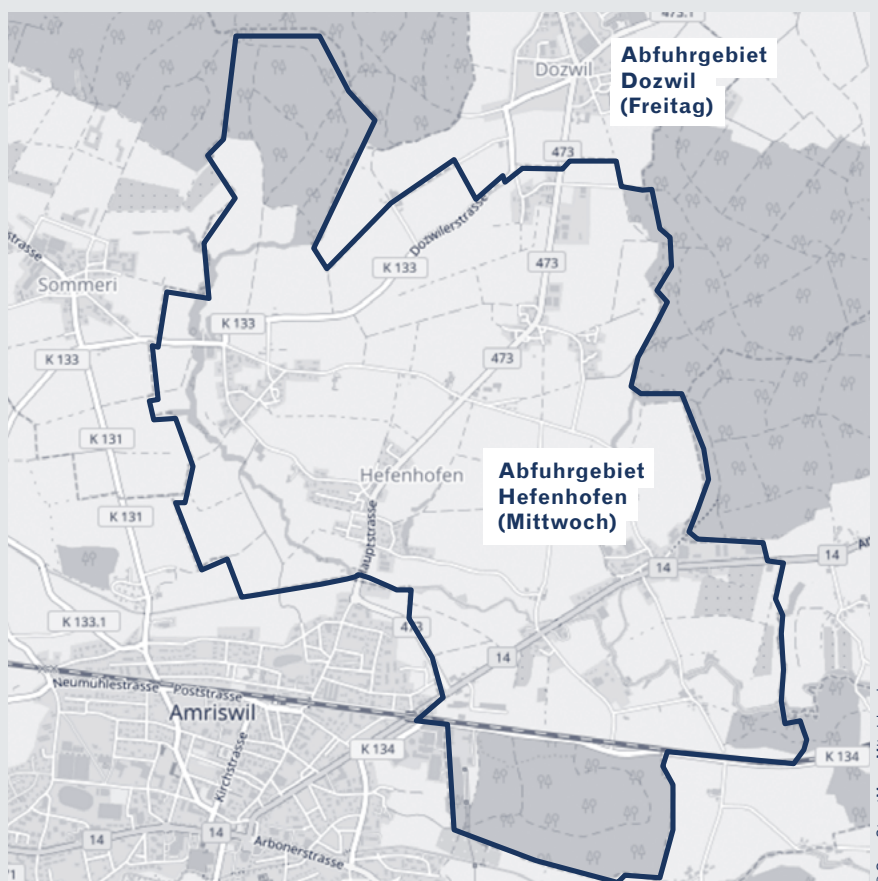

ABFALLKALENDER

GÜLTIG AB 1. JANUAR 2025

ABFALLBERATUNG
KVA THURGAU
071 626 96 00

KVA Thurgau
Rüteliholzstrasse 5
8570 Weinfelden
www.kvatg.ch

25

HEFENHOFEN

ENTSORGUNGSPLAN IN DIVERSEN SPRACHEN UNTER [WWW.KVATG.CH](http://www.kvatg.ch)

Abfallberatung und Auskunft Grünabfuhr

Gemeindekanzlei
Amriswilerstrasse 30
8580 Hefenhofen
gemeinde@hefenhofen.ch
071 411 12 56

Zonenplan der Abfuhrtage

HAUSHALT KEHRICHT

- Bis 7.00 Uhr am Morgen des Abfuhrtages am Kehrichtsammlerplatz bereitstellen (bitte nicht am Vorabend deponieren)
- Nur Verband KVA Thurgau Gebührensäcke verwenden
- Plomben werden ausschliesslich an gewerbliche Betriebe sowie Vereine verkauft

Abfuhrtag Hefenhofen: Mittwoch

Verschiebedaten (Feiertage):
jederzeit unter www.kvatg.ch ersichtlich

Unterflurcontainer

- Gebührensäcke können jederzeit im Unterflurcontainer entsorgt werden
- Sperrgut darf nicht bei den Unterflurcontainern deponiert werden
- Wenn ein Unterflurcontainer voll ist, bitte kontrollieren, ob nicht ein Sack in der Säule verklemmt ist. Wenn nicht, an die KVA melden, dass der Unterflurcontainer (Nr. auf der Rückseite der Säule) voll ist.