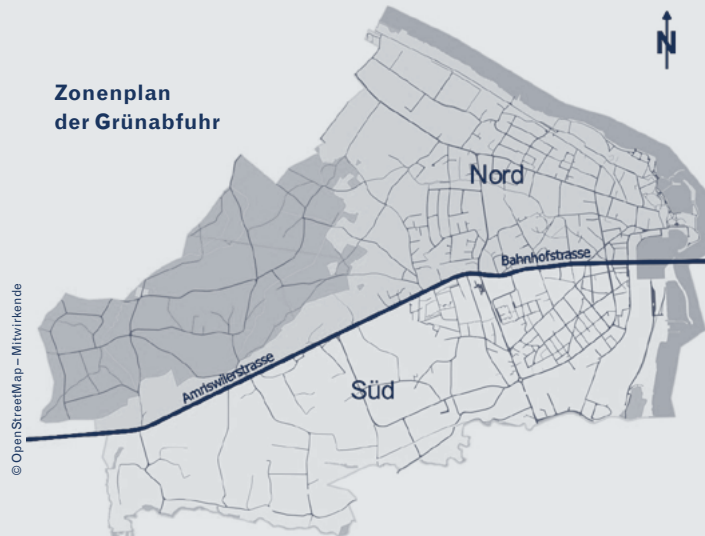

Kosten Grünabfuhr

	Einzelleerung Fr.	Jahresmarke Fr.
Container bis 140 Liter	6.–	100.–
Container bis 240 Liter	12.–	200.–
Container bis 360 Liter	18.–	300.–
Container bis 800 Liter	40.–	650.–

HAUSHALT KEHRICHT

Abfuhrtag ganze Stadt Romanshorn: Donnerstag

Verschiebedaten (Feiertage):
jederzeit unter www.kvatg.ch ersichtlich
• Berchtoldstag: Freitag, 3.1.2025, Süd
• Tag der Arbeit: Freitag, 2.5.2025
• Auffahrt: Freitag, 30.5.2025
• Weihnachten: Mittwoch, 24.12.2025
• Neujahr: Mittwoch, 31.12.2025

Unterflurcontainer

- Gebührensäcke können jederzeit im Unterflurcontainer entsorgt werden
- Sperrgut darf nicht bei den Unterflurcontainern deponiert werden
- Wenn ein Unterflurcontainer voll ist, bitte kontrollieren, ob nicht ein Sack in der Säule verklemmt ist. Wenn nicht, an die KVA melden, dass der Unterflurcontainer (Nr. auf der Rückseite der Säule) voll ist.

- Bis 7.00 Uhr am Morgen des Abfuhrtages am Kehrichtsammelplatz bereitstellen (bitte nicht am Vorabend deponieren)
- Nur Verband KVA Thurgau Gebührensäcke verwenden
- **Möbelentsorgung:** Möbel auf Trottoirs zu entsorgen ist strafbar und gilt als illegale Abfallentsorgung. Möbel können im RAZ Hefenhofen entsorgt werden.

SAMMLUNG KUH-BAG

Rückgabestelle KUH-BAG: Werkhof Romanshorn, Gaswerkstr. 2

Kostenpflichtige Produkte der KVA Thurgau

	Gebühren- Kehrichtsäcke KVA Thurgau	Containerplombe für Gewerbe Fr. 45.– / Leerung	Grünabfuhr Fr. 6.–	KUH-BAG
Aldi	•			•
Claro-Laden, Alleestr. 44			•	
Coop Center, Alleestr. 41	•			•
Denner AG, Huebelz	•			
Dropa Drogerie, Einkaufszentrum Hubzelg	•		•	•
Lidl	•			
Migros-Markt Huebelz, Bahnhofstr. 54a	•			•
Stadtverwaltung, Bahnhofstr. 19		•	•	•

PAPIER / KARTON

Papier- und Kartonsammlung

JAN	FEB	MÄR	APR	MAI	JUN	JUL	AUG	SEP	OKT	NOV	DEZ
18.			5.		21.		16.		4.	22.	

- Bereitstellung gut sichtbar am Strassenrand bis 8.00 Uhr
- Altpapier und Karton separat gefaltet und gebündelt
- Mulde im Werkhof, Karton bis 10 kg, Altpapier bis 50 kg

GRÜNABFUHR

Übersicht Zonenplan Grünabfuhr ([hier klicken](#))

- Bereitstellung gut sichtbar am Strassenrand bis 7.00 Uhr
- Direktanlieferungen in die Kompostaufbereitungsanlage Hefenhofen (gegen Gebühr)
- Grünabfuhr und Häckseldienst (siehe Tabelle)
- Gehäckselt werden Strauch- und Baumabschnitt mit Durchmesser von 2–12 cm
- Dünne Äste, Laub und Rasenabschnitt werden nicht gehäckselt sondern kompostiert
- Verkaufsstellen Gebührenmarken (siehe Liste)

Die Gebietstrennung für Romanshorn (siehe Plan)

Gebiet	JAN	FEB	MÄR	APR	MAI	JUN	JUL	AUG	SEP	OKT	NOV	DEZ
Romanshorn Nord	8. ♣	12. 26.	12. 26.	9. 23.	7. 21.	4. 18.	2. 16. 30.	13. 27.	10. 24.	8. 22.*	5. 19.	
Romanshorn Süd	8. ♣	19.	5. 19.	2. 16. 30.	14. 28.	11. 25.	9. 23.	6. 20.	3. 17.	12. 26.	12. 26.	

♣ ausschliesslich Christbaumabfuhr, diese ist kostenlos *22.10.2025 Grünabfuhr eingeschränkt (Jahrmarkt)

Häckseldienst

- Pro 5 Minuten Fr. 15.–
- Anmeldung bis spätestens Freitag 11.30 Uhr unter 058 346 83 76 oder werkhof@romanshorn.ch