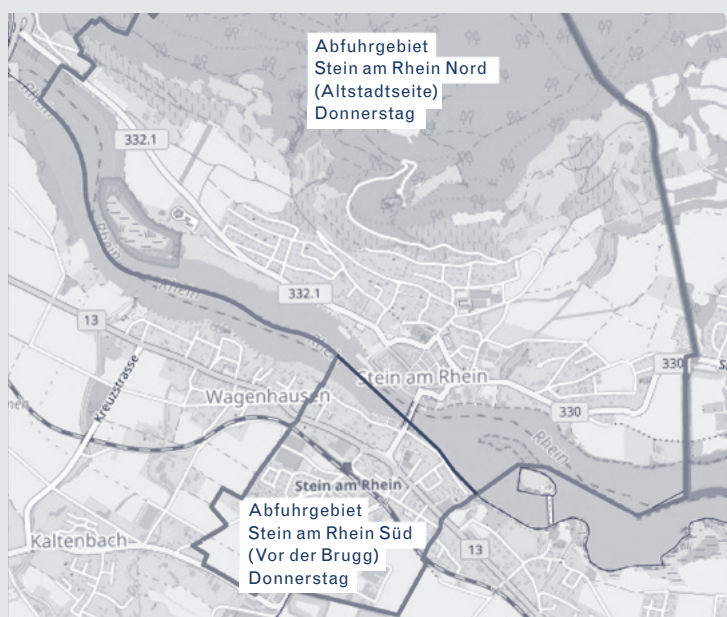

ABFALLKALENDER

GÜLTIG AB 1. JANUAR 2025

ABFALLBERATUNG
KVA THURGAU
071 626 96 00

KVA Thurgau
Rüteliholzstrasse 5
8570 Weinfelden
www.kvatg.ch

25

STEIN AM RHEIN

ENTSORGUNGSPLAN IN DIVERSEN SPRACHEN UNTER [WWW.KVATG.CH](http://www.kvatg.ch)

STADT STEIN AM RHEIN

**Abfallberatung und
Auskunft Grünabfuhr**
052 741 24 93

SAMMLUNG KUH-BAG

Werkhof Stein am Rhein

Werkhof Sammelstelle

Mühlenstrasse 6, 8260 Stein am Rhein, 052 741 24 93
Montag bis Donnerstag 7.00–17.00 Uhr
Freitag 7.00–16.00 Uhr

TIT Imhof AG – Entsorgungszentrum

Kaltenbacherstrasse 40, Stein am Rhein, 052 742 09 09
Montag bis Freitag 7.30–11.45 Uhr und 13.15–17.15 Uhr
Samstag 9.00–11.45 Uhr

Tierkadaversammelstelle Ramsen

Entsorgungsplatz Pünt, Hanfgartenstrasse 419, 8262 Ramsen
Nur nach telefonischer Vereinbarung: 052 743 17 96
Die Entsorgung ist kostenpflichtig

Zonenplan der Abfuhrtage

ABFALL-GRUNDGEBÜHREN

Abfallgrundgebühren seit 2021

Pro Person ab dem 20. Altersjahr:
Fr. 30.– exkl. MwSt.

Gewerbe- und Dienstleistungsbetriebe /
pro Betrieb
bis 10 Beschäftigte: Fr. 70.– exkl. MwSt.
>10 Beschäftigte: Fr. 200.– exkl. MwSt.

Mehr Infos zum Abfallreglement finden Sie unter:
www.steinamrhein.ch

HAUSHALT KEHRICHT

- Stein am Rhein Süd (Vor der Brugg): Donnerstag
- Stein am Rhein Nord (Altstadtseite): Donnerstag
- Bis 7.00 Uhr an offiziellen Sammelplätzen bereitstellen
- **Nicht am Vorabend deponieren!**
- Bitte benützen Sie die öffentlichen Unterflurcontainer beim Eggli-Areal, Untertor, Schwemmgraben, Alterszentrum, Degerfelderweg, Bahnhofstrasse, Rietstrasse

Abfuhrtag Stein am Rhein: Donnerstag

Verschiebedaten (Feiertage):
jederzeit unter www.kvatg.ch ersichtlich

- Berchtoldstag: Freitag, 3.1.2025
- Tag der Arbeit: Freitag, 2.5.2025
- Auffahrt: Freitag, 30.5.2025
- Weihnachten: Mittwoch, 24.12.2025
- Neujahr: Mittwoch, 31.12.2025

Unterflurcontainer

- Gebührensäcke können jederzeit im Unterflurcontainer entsorgt werden
- Sperrgut darf nicht bei den Unterflurcontainern deponiert werden
- Wenn ein Unterflurcontainer voll ist, bitte kontrollieren, ob nicht ein Sack in der Säule verklemt ist. Wenn nicht, an die KVA (071 626 96 00), melden, dass der Unterflurcontainer (Standort-Nr. auf der Rückseite der Säule) voll ist.

Kostenpflichtige Produkte der KVA Thurgau

	Gebühren- Kehrichtsäcke KVA Thurgau	Containerplombe für Gewerbe Fr. 45.– / Leerung	Neophytensäcke, gratis	KUH-BAG
Stadtverwaltung Rathaus	•	•	•	•
Volg, Schwarzhorngass 3	•			•
Migros, Kaltenbacherstrasse 41	•			•
Coop, Kaltenbacherstrasse 32	•			
Bahnhofkiosk, im SBB-Gebäude	•			•

PAPIER

- **Papiersammlung:** Gut sichtbar am Strassenrand an den jeweiligen Daten (siehe Tabelle) deponieren
- Das Papier kann auch bei TIT Imhof AG – Entsorgungszentrum entsorgt werden

Papiersammlung

JAN	FEB	MÄR	APR	MAI	JUN	JUL	AUG	SEP	OKT	NOV	DEZ
				17.						8.	

Karton

- Karton **kann nicht** mit der Papiersammlung entsorgt werden
- Bitte dafür folgende offizielle Entsorgungsstellen nutzen: TIT Imhof AG – Entsorgungszentrum

GRÜNABFUHR

Kostenloser Neophytensack
Ausgabe: Einwohnerkontrolle
Rückgabe: Werkhof Stein am Rhein,
KVA-Container Werkhof-Entsorgungsort

- Private gratis, in Grünmulden oder direkt bei TIT Imhof AG – Entsorgungszentrum
- Gewerbliche Anlieferungen: nur bei TIT Imhof AG – Entsorgungszentrum, Fr. 130.– pro Tonne
- **Bitte keine Haushaltabfälle entsorgen**

Häckseldienst

MÄR	NOV
KW12	KW46

ALU / WEISSBLECH

- Werkhof Stein am Rhein
- TIT Imhof AG – Entsorgungszentrum

PLASTIK-FLASCHEN (PE)

- TIT Imhof AG – Entsorgungszentrum
- Zurück zur Verkaufsstelle

BATTERIEN

- TIT Imhof AG – Entsorgungszentrum
- Zurück zur Verkaufsstelle

KUH-BAG

- Werkhof Stein am Rhein

BAUSCHUTT / KERAMIK

- Werkhof Stein am Rhein, **Annahme nur Kleinmengen**
- TIT Imhof AG – Entsorgungszentrum

SPERRGUT BRENNBAR

- TIT Imhof AG – Entsorgungszentrum

ENTLADUNGSLAMPEN