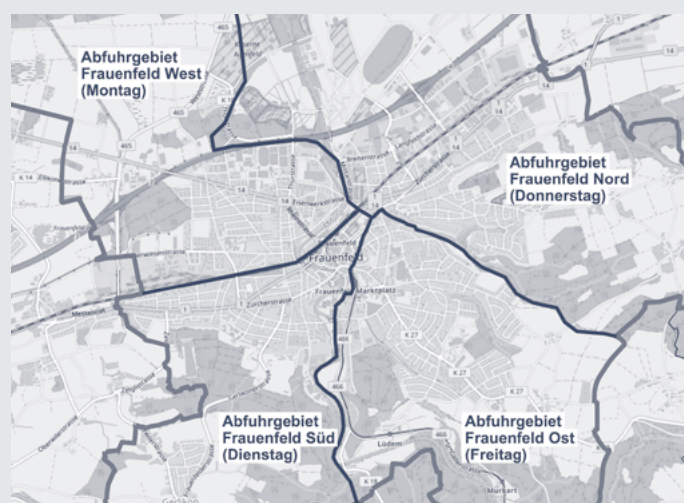

Abfallberatung und
Auskunft Grünabfuhr
052 724 53 03

Quartiersammelstellen

Gaswerkstr., Marktplatz, Coop Schlosspark/Zufahrt Schlossmühlestr., Sonnenhofstr., Riedstr., Dorfplatz Erzenholz, Gerlikon neuer Dorfplatz, Wannefeldstr. und Allmend-Center, Juchstr., Volg Obstgarten, Thundorferstr.
Benutzungszeiten werktags von 8.00 bis 20.00 Uhr

Bediente öffentliche Sammelstelle RAZ

Öffnungszeiten und Telefon siehe Rückseite.
Mindestannahmegebühr: 10.– (1–50kg)

Bring- und Holtag

Sa. 8. Mai 2021, Stadtbus-Hallen, Gaswerkstrasse 18, Frauenfeld

Möbel, Bücher, Geschirr, etc.

Wenn gut erhalten an:

- Brocki Heilsarmee, Allmendweg 46, Frauenfeld, 0848 276 254

Zonenplan der Abfuhrtage

HAUSHALTKEHRICHT

- Bereitstellung bis 7.00 Uhr an den offiziellen Sammelplätzen
- Bitte nicht am Vorabend deponieren
- Unterflurcontainer 24h
- Abfuhrtage siehe Abfallentsorgung Frauenfeld

Abfuhrtage:

Abfuhrgebiet West: Montag
Abfuhrgebiet Nord: Donnerstag
Abfuhrgebiet Ost: Freitag
Abfuhrgebiet Süd: Dienstag

- Übersicht Zonenplan Haushaltkehricht ([hier klicken](#))

Kostenpflichtige Produkte der KVA Thurgau