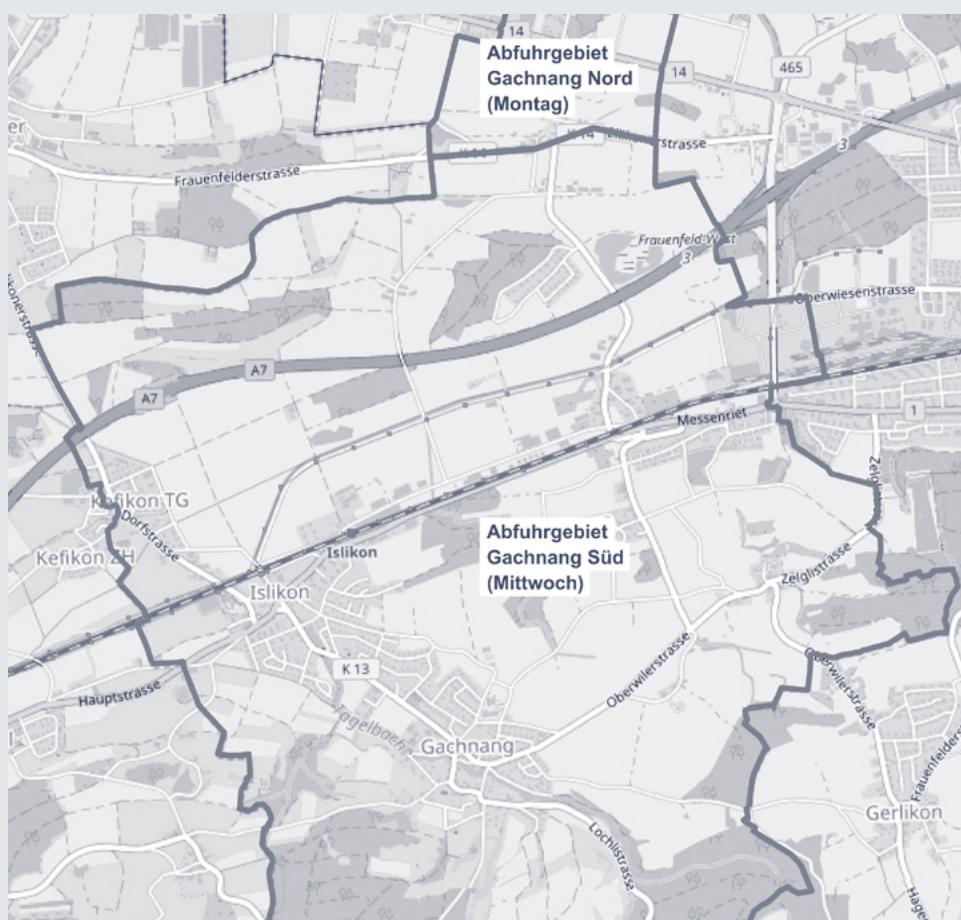

ABFALLKALENDER

GÜLTIG AB 1. JANUAR 2021

ABFALLBERATUNG
KVA THURGAU
071 626 96 00

KVA Thurgau
Rüteliholzstrasse 5
8570 Weinfelden
www.kvatg.ch

21

GACHNANG

ENTSORGUNGSPLAN IN DIVERSEN SPRACHEN UNTER [WWW.KVATG.CH](http://www.kvatg.ch)

Abfallberatung und
Auskunft Grünabfuhr
058 346 28 08

Zonenplan der Abfuhrtage

Kompostierkurse 2021

Kurs 1 Sa. 17. April, 8.30–12.30 Uhr
Fr. 23. April, 18.00–21.00 Uhr

Kurs 2 Sa. 12. Juni, 8.30–12.30 Uhr
Fr. 25. Juni, 18.00–21.00 Uhr

HAUSHALTKEHRICHT

- Gachnang Nord (Erzenholz): Montag
- Gachnang Süd (südlich Ellikerstrasse): Mittwoch
- Bis 7.00 Uhr an den offiziellen Sammelplätzen bereitstellen
- Bitte nicht am Vorabend deponieren

Kostenpflichtige Produkte der KVA Thurgau

		Gebühren- Kehrichtsäcke KVA Thurgau	Sperrgut- marken Fr. 2.–/Stk.	Containerplombe für 1 Leerung Fr. 45.–/Stk.	Grünabfuhr Fr. 6.50	KUH-BAG
Gachnang	Gemeindeverwaltung			•		
Gundetswil	Volg-Laden, Hauptstrasse 12 (über Landi Thurland)	•	•			
Islikon	Thur Drogerie, Hauptstrasse 29	•				
	Landi Thurland, Tegelbachstrasse 2	•	•	•		
	Volg-Laden, Hauptstrasse 29 (über Landi Thurland)	•				

PAPIER / KARTON

Das Papier ist am Vorabend oder bis spätestens am Morgen der Papiersammlung bis um 7.00 Uhr an der Strasse oder bei einem Kehrichtsammelplatz zu deponieren.

Papiersammlung

JAN	FEB	MÄR	APR	MAI	JUN	JUL	AUG	SEP	OKT	NOV	DEZ
9.		30.				6.			5.		

Karton Entsorgungsplatz «Neues Schloss» Gachnang

JAN	FEB	MÄR	APR	MAI	JUN	JUL	AUG	SEP	OKT	NOV	DEZ
9. 21.	6. 18.	6. 18.	3. 15.	8. 20.	5. 17.	3. 15.	7. 19.	4. 16.	2. 21.	6. 18.	4. 16.

Die Sammlungen vom 2. Januar und 1. Mai finden eine Woche später statt.

GRÜNABFUHR

- Bitte genormte Container (140l, 240l, 770l–880l) mit Jahresvignette oder Marke versehen und jeweils am Vorabend an den Sammelstellen bereitstellen

JAN	FEB	MÄR	APR	MAI	JUN	JUL	AUG	SEP	OKT	NOV	DEZ
8. 22.	5. 19.	5. 19.	vom 19. März bis 19. November 2021 wöchentlich								3. 17.

Verkaufsstellen

- Bau-/Werkverwaltung Gemeindeverwaltung Gachnang
- Landi Islikon (nur Marken)

Christbaumentsorgung

- Grünabfuhr: nur wenn keine Rückstände von Lametta usw., grosse Bäume bis 2 Meter, nicht zerkleinern, gratis Abfuhr
- Kehrichtabfuhr: grosse Bäume bis 2 Meter nicht zerkleinern, Sperrgutmarken anbringen

Häckseldienst

Gemäss separatem Flugblatt

MÄR	OKT	NOV
19. 26.	29.	5.

ALU / WEISSBLECH

- Ganzjährig offene Sammelstellen: Abstellplatz Restaurant Wiesental, Niederwil Entsorgungsplatz Haus Stahel, Islikon Entsorgungsplatz «Neues Schloss» Gachnang

BATTERIEN

- Entsorgungsplatz «Neues Schloss», Gachnang Jeden 1. Samstag im Monat, 8.00–11.00 Uhr und jeden 3. Donnerstag im Monat, 17.00–18.30 Uhr,

BAUSCHUTT / KERAMIK

- Entsorgungsplatz «Neues Schloss», Gachnang Jeden 1. Samstag im Monat, 8.00–11.00 Uhr und jeden 3. Donnerstag im Monat, 17.00–18.30 Uhr, • Bitte nur kleine Bauschutt mengen!

ENTLADUNGSLAMPEN

- Entsorgungsplatz «Neues Schloss», Gachnang Jeden 1. Samstag im Monat, 8.00–11.00 Uhr und jeden 3. Donnerstag im Monat, 17.00–18.30 Uhr, • Zurück an Verkaufsstelle

ELEKTROSCHROTT

- Zurück an Fachhandel • RAZ Frauenfeld

GLAS

- Abstellplatz Restaurant Wiesental, Niederwil Entsorgungsplatz «Haus Stahel», Islikon Entsorgungsplatz «Neues Schloss», Gachnang Entsorgungsplatz Rietwiesenstrasse, Kefikon

KÜHLGERÄTE

- RAZ Frauenfeld

METALLE

- RAZ Frauenfeld

ÖLE