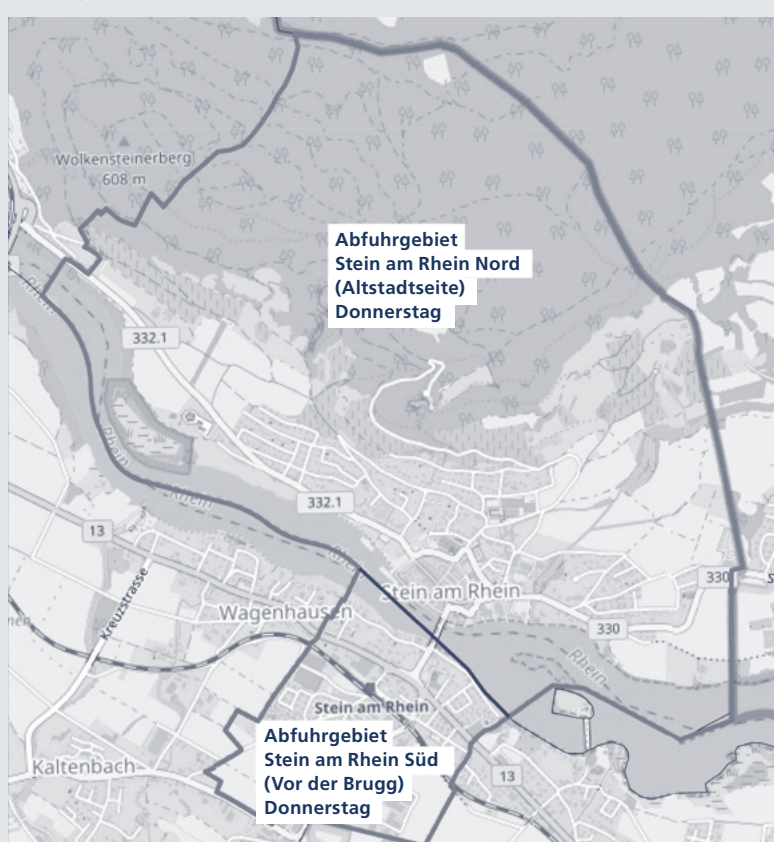

ABFALLKALENDER

GÜLTIG AB 1. JANUAR 2021

ABFALLBERATUNG
KVA THURGAU
071 626 96 00

KVA Thurgau
Rüteliholzstrasse 5
8570 Weinfelden
www.kvatg.ch

21

STEIN AM RHEIN

ENTSORGUNGSPLAN IN DIVERSEN SPRACHEN UNTER [WWW.KVATG.CH](http://www.kvatg.ch)

**Abfallberatung und
Auskunft Grünabfuhr**
052 741 24 93

Werkhof Sammelstelle
Mühlenstrasse 6, 8260 Stein am Rhein, 052 741 24 93
Montag bis Freitag 7.00–17.00 Uhr

TIT Imhof AG – Entsorgungszentrum
Kaltenbacherstrasse 40, Stein am Rhein, 052 742 09 09
Montag bis Freitag 7.30–11.45 und 13.15–17.15 Uhr
Samstag 9.00–11.45 Uhr

Tierkadaversammelstelle Ramsen
Entsorgungsplatz Pünt, Hanfgartenstrasse 419, 8262 Ramsen
Nur nach telefonischer Voranmeldung!
052 743 17 96

Zonenplan der Abfuhrtage

SAMMLUNG KUH-BAG

Werkhof Stein am Rhein, Garage Nr. 3

HAUSHALTKEHRICHT

- Stein am Rhein Süd (Vor der Brugg): Donnerstag
- Stein am Rhein Nord (Altstadtseite): Donnerstag
- Bis 7.00 Uhr an offiziellen Sammelplätzen bereitstellen
- Nicht am Vorabend deponieren!
- Bitte benutzen Sie die öffentlichen Unterflurcontainer beim Eggli-Areal, Untertor, Schwemmgraben, Alterszentrum und beim Degerfelderweg

Kostenpflichtige Produkte der KVA Thurgau

	Gebühren- Kehrichtsäcke KVA Thurgau	Sperrgut- marken Fr. 2.–/Stk.	Containerplombe für 1 Leerung Fr. 45.–/Stk.	Grünabfuhr Fr. 6.50	KUH-BAG
Stadtverwaltung Rathaus	•	•	•		•
Volg, Schwarzhornass 3	•	•			•
Drogerie Hottiger, Oberstadt 13	•		•		
Migros, Kaltenbacherstrasse 41	•				
Coop, Kaltenbacherstrasse 32	•				
Bahnhofkiosk, im SBB-Gebäude	•				•

PAPIER

- **Papiersammlung:** Gut sichtbar am Strassenrand an den jeweiligen Daten (siehe Tabelle) deponieren

Papiersammlung

JAN	FEB	MÄR	APR	MAI	JUN	JUL	AUG	SEP	OKT	NOV	DEZ
	23.				22.					2.	

1. Karton **kann nicht** mit der Papiersammlung entsorgt werden.
   Bitte bitte dafür folgende offizielle Entsorgungsstellen nutzen:
2. Werkhof Stein am Rhein
   - TIT Imhof AG – Entsorgungszentrum

GRÜNABFUHR

- Private gratis, in Grünmulden oder direkt bei TIT Imhof AG – Entsorgungszentrum
- Gewerbliche Anlieferungen: nur bei TIT Imhof AG – Entsorgungszentrum, Fr. 130.– pro t

Häckseldienst

MÄR	NOV
KW12	KW46

ALU / WEISSBLECH

- Werkhof Stein am Rhein
- TIT Imhof AG – Entsorgungszentrum

BATTERIEN

- Werkhof Stein am Rhein
- TIT Imhof AG – Entsorgungszentrum
- Migros- und Coop-Filialen

BAUSCHUTT / KERAMIK

- Werkhof Stein am Rhein, Annahme nur Kleinmengen
- TIT Imhof AG – Entsorgungszentrum

ENTLADUNGSLAMPEN

- Werkhof Stein am Rhein
- TIT Imhof AG – Entsorgungszentrum

ELEKTROSCHROTT

- Werkhof Stein am Rhein
- TIT Imhof AG – Entsorgungszentrum

GLAS

- Werkhof Stein am Rhein
- TIT Imhof AG – Entsorgungszentrum

KÜHLGERÄTE

- Werkhof Stein am Rhein
- TIT Imhof AG – Entsorgungszentrum

METALLE

- Werkhof Stein am Rhein
- TIT Imhof AG – Entsorgungszentrum

ÖLE

- Werkhof Stein am Rhein
- TIT Imhof AG – Entsorgungszentrum

PET-GETRÄNKEFLASCHEN

- Werkhof Stein am Rhein
- TIT Imhof AG – Entsorgungszentrum
- Migros- und Coop-Filialen

PLASTIK-FLASCHEN (PE)

- TIT Imhof AG – Entsorgungszentrum
- Migros- und Coop-Filialen

KUH-BAG

- Werkhof Stein am Rhein, Garage Nr. 3

SPERRGUT BRENNBAR

- Werkhof Ramsen, Gebühr Fr. 0.30 pro kg
- TIT Imhof AG – Entsorgungszentrum

STYROPOR / SAGEX

- TIT Imhof AG – Entsorgungszentrum
- **Keine Annahme:** Werkhof Stein am Rhein

TEXTILIEN

- Werkhof Stein am Rhein
- TIT Imhof AG – Entsorgungszentrum

TIERKADAVER

- Werkhof Ramsen, Gebühr Fr. 1.10 pro kg
- Nur nach telefonischer Voranmeldung! 052 743 17 21

HOLZ

- Werkhof Ramsen, Gebühr Fr. 0.40 pro kg
- TIT Imhof AG – Entsorgungszentrum

PNEUS

- TIT Imhof AG – Entsorgungszentrum
- AUBA AG, Steinerstrasse 11, Buch, 052 743 17 21

SONDERABFÄLLE / GIFTE