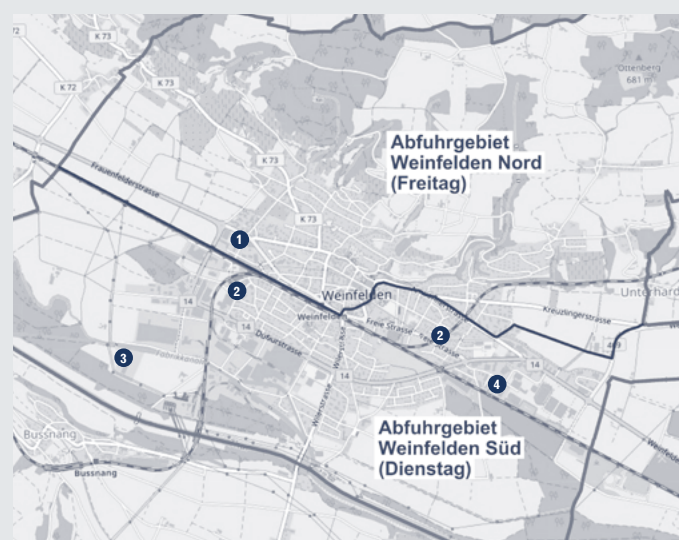

Abfallberatung und
Auskunft Grünabfuhr
071 626 83 18

Entsorgungshof (für Langsamverkehr)

Weststrasse 12, Weinfelden
071 622 02 52

Öffnungszeiten

Montag bis Freitag 13.30–17.00 Uhr

Bring- und Holtag: 4. und 5. Juni 2021

- 1 Entsorgungshof
- 2 Zusätzliche Glasentsorgung
- 3 Regionales Annahmезentrum (RAZ), Schlechtenmühlestrasse, Weinfelden
- 4 Huber Umweltlogistik AG, Mühlfangstrasse 17, Weinfelden, 071 622 28 88

Zonenplan der Abfuhrtage

HAUSHALTKEHRICHT

- Bis 7.00 Uhr an den offiziellen Sammelpunkten bereitstellen
- Bitte nicht am Vorabend deponieren
- Nördliches Stadtgebiet: Freitag
- Südliches Stadtgebiet: Dienstag
- Siehe Abfuhrplan

Ansatz: bis 10 Minuten Fr. 20.–, jede weiteren 5 Minuten Fr. 10.–

MÄR	APR	MAI	OKT	NOV
10. 31.	14.	12. 26.	6. 20.	17.

Bring und Holtag 4./5. Juni 2021

ALU / WEISSBLECH		• An RAZ / Entsorgungshof • Sammelstelle Freiestrasse/Brauerei • Huber Umweltlogistik AG	
BATTERIEN		• An RAZ / Entsorgungshof • Huber Umweltlogistik AG	
BAUSCHUTT / KERAMIK		• An RAZ • Huber Umweltlogistik AG	
ENTLADUNGSLAMPEN		• An RAZ • Kleinmengen an Entsorgungshof • Huber Umweltlogistik AG	
ELEKTROSCHROTT		• An Fachhandel • An RAZ • Kleinmengen an Entsorgungshof • Huber Umweltlogistik AG	
GLAS		• An RAZ / Entsorgungshof • Sammelstellen Brauerei und Coop Heim + Hobby • Huber Umweltlogistik AG	
KÜHLGERÄTE		• An RAZ • Huber Umweltlogistik AG	
METALLE		• An RAZ • Kleinmengen an Entsorgungshof • Huber Umweltlogistik AG	
ÖLE		• An RAZ / Entsorgungshof • Huber Umweltlogistik AG	
PET-GETRÄNKEFLASCHEN		• Zurück an Verkaufsstellen (Migros- und Coop-Filialen) • Huber Umweltlogistik AG • An RAZ / Entsorgungshof	