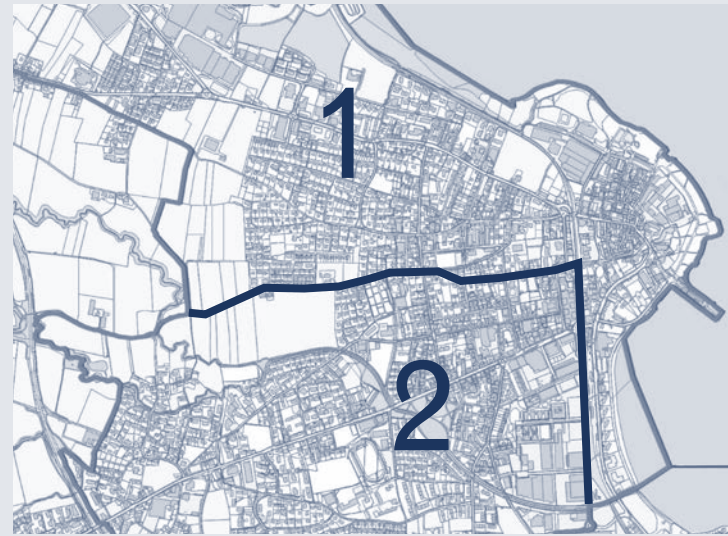

ABFALLKALENDER

GÜLTIG AB 1. JANUAR 2022

ABFALLBERATUNG
KVA THURGAU
071 626 96 00

KVA Thurgau
Rüteliholzstrasse 5
8570 Weinfelden
www.kvatg.ch

22

ARBON

ENTSORGUNGSPLAN IN DIVERSEN SPRACHEN UNTER [WWW.KVATG.CH](http://www.kvatg.ch)

Abfallberatung

071 447 61 71

Hauptsammelstelle
Landquartstrasse 101a
9320 Arbon

Öffnungszeiten
Montag bis Samstag
8.00–11.45 Uhr

Kehrichtabfuhrtage

Der Hauskehricht ist am Morgen des Abfuhrtag bis 7.00 Uhr an den gekennzeichneten Stellen bereitzustellen (Blauer Punkt Ø 25cm)

Grüngutannahme

agro-daep
Ruth und Ruedi Daep
Lohnunternehmung & Kompostierung
Bleiche 1
9320 Arbon

Zonenplan Grünabfuhr