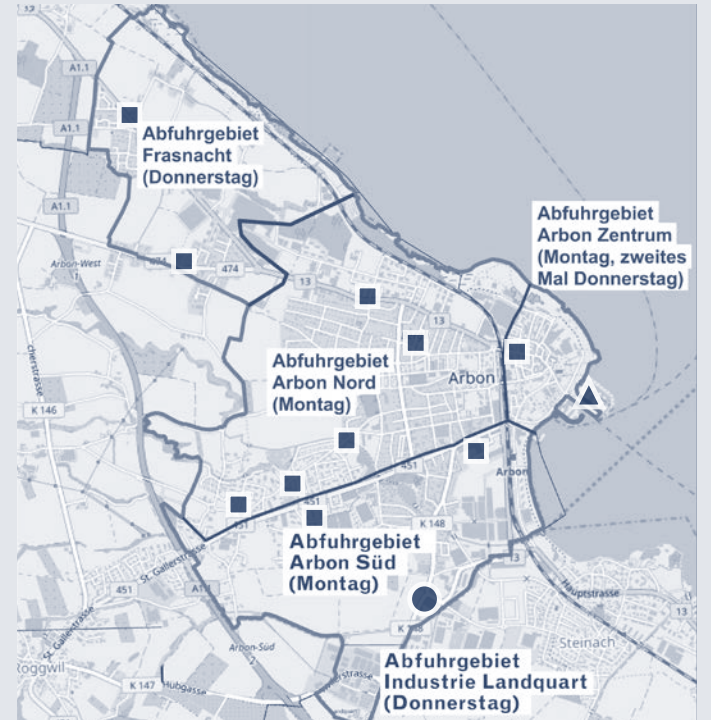

Grüngutannahme

agro-daep
Ruth und Ruedi Daep
Lohnunternehmung & Kompostierung
Bleiche 1
9320 Arbon

Zonenplan Grünabfuhr

Zonenplan der Kehrichtabfuhr

- Quartiersammelstelle
- ▲ Glassammelstelle
- Hauptsammelstelle

HAUSHALTKEHRICHT

- Arbon Zentrum, Arbon Nord, Arbon Süd: Montag
- Arbon Zentrum, Industrie Landquart, Frasnacht: Donnerstag
- Bis 7.00 Uhr an den offiziellen Sammelplätzen bereitzustellen (blauer Punkt)
- Bitte nicht am Vorabend deponieren

SAMMLUNG KUH-BAG

Quartier-Sammelstellen: Unterflurcontainer Landquartstrasse, Scheibenstrasse / Romanshonerstrasse, Fetzihohstrasse Frasnacht, Speiserslehn Stachen

Kostenpflichtige Produkte der KVA Thurgau

ÖLE

- Hauptsammelstelle
- Container in Stachen, Frasnacht und Steineloh

PET-GETRÄNKEFLASCHEN

- Zurück an Detailfachgeschäfte während den Ladenöffnungszeiten
- Hauptsammelstelle

PLASTIK-FLASCHEN (PE)

- Während den Öffnungszeiten: Migros- und Coop-Filialen
- RAZ Hefenhofen, Weinfelden, Kreuzlingen und Frauenfeld