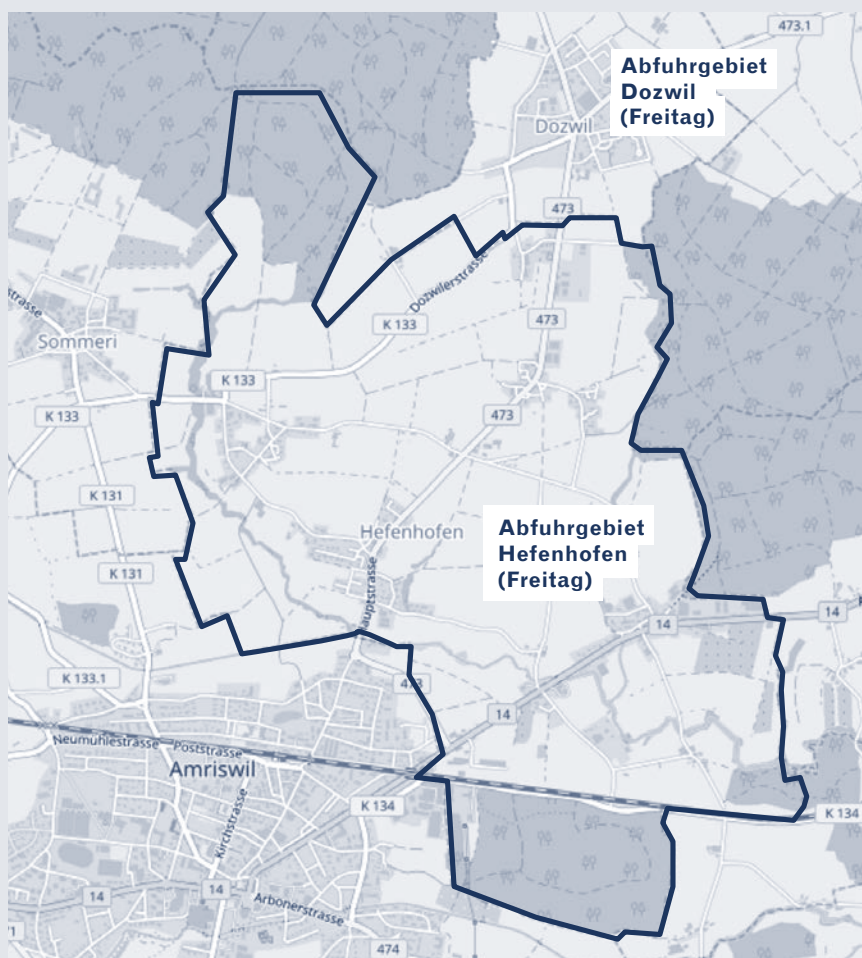

**Abfallberatung und
Auskunft Grünabfuhr**
Gemeindekanzlei
Amriswilerstrasse 30
8580 Hefenhofen
gemeinde@hefenhofen.ch
071 411 12 56

Zonenplan der Abfuhrtage

Information:

Auch 2022 findet die Kehricht-Abfuhr im gesamten Gemeindegebiet Hefenhofen wieder am gleichen Tag statt (keine Aufteilung mehr):