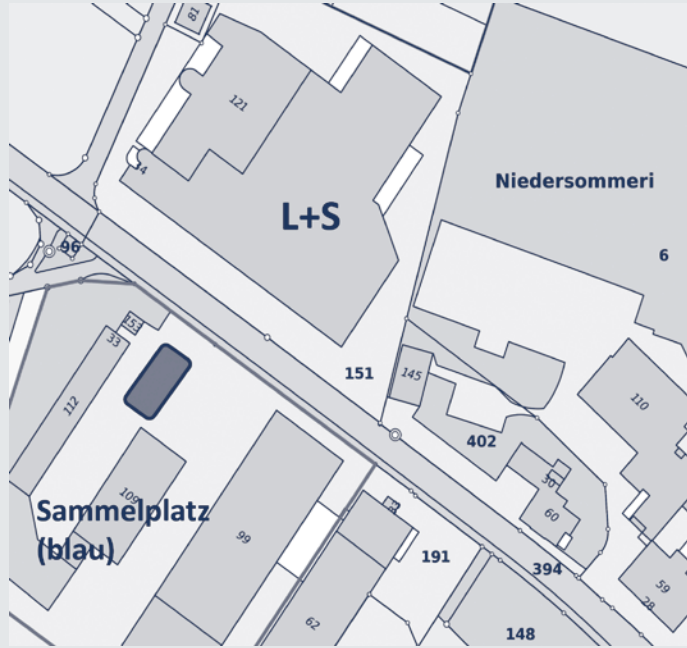

**RAZ Hefenhofen**  
Grundholzstrasse 9, Moos, 8580 Hefenhofen, 071 411 57 27

**Öffnungszeiten**  
Montag bis Freitag 7.30–11.45 Uhr und 13.30–16.45 Uhr  
Samstag 8.30–11.30 Uhr