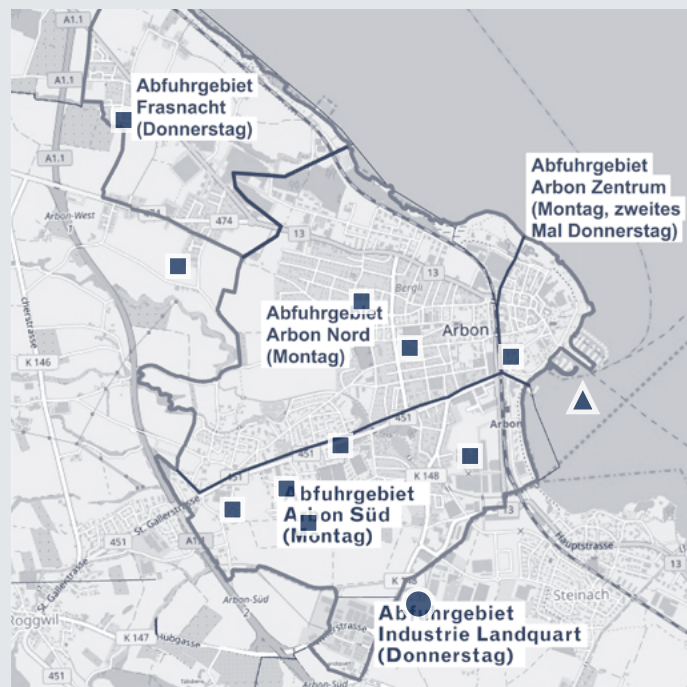

### Kehrichtabfuhrtage

Der Hauskehricht ist am Morgen des Abfuhrtag bis 7.00 Uhr an den gekennzeichneten Stellen bereitzustellen (Blauer Punkt Ø 25cm)

### Zonenplan Grünabfuhr

### Zonenplan der Kehrichtabfuhr

- Quartiersammelstelle
- ▲ Glassammelstelle
- Hauptsammelstelle

### SAMMLUNG KUH-BAG

Quartier-Sammelstellen: Unterflurcontainer Landquartstrasse, Scheibenstrasse / Romanshornerstrasse, Fetzilohstrasse Frasnacht, Speiserslehn Stachen