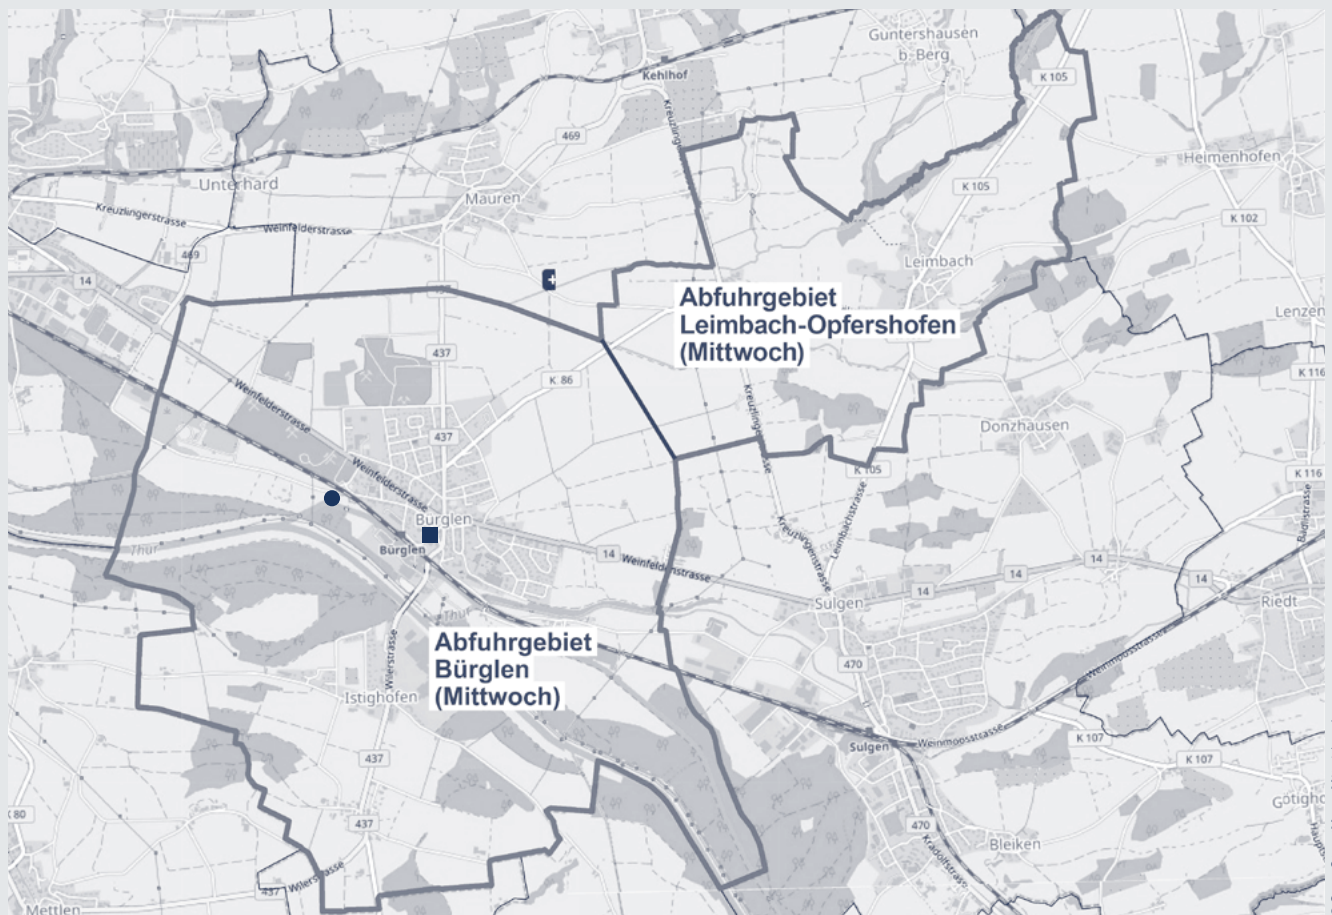

### Zonenplan der Abfuhrtage

- **Werkhof Bürglen**  
Bahnhofstrasse 13
- **Sammelstelle Leimbach**  
Landi, Hauptstrasse 1  
Montag bis Samstag
- **Kompostierplatz Bürglen**  
Sangenstrasse

### Abfuhrtag Bürglen, Istighofen, Leimbach und Opfershofen: Mittwoch

Verschiebedaten (Feiertage):  
jederzeit unter [www.kvatg.ch](http://www.kvatg.ch) ersichtlich