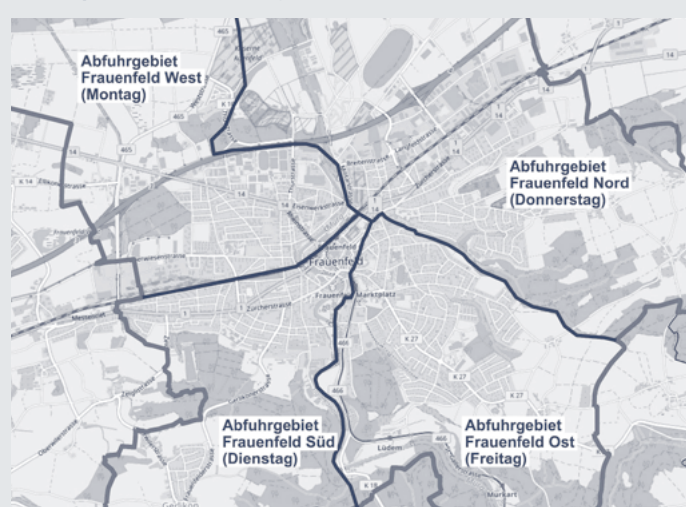

Zonenplan der Abfuhrtage

HAUSHALTKEHRICHT

- Bis 7.00 Uhr am Morgen des Abfuhrtages am Kehrichtsammelplatz bereitstellen (bitte nicht am Vorabend deponieren)
- Nur Verband KVA Thurgau Gebührensäcke verwenden
- Plomben werden ausschliesslich an gewerbliche Betriebe sowie Vereine verkauft

Unterflurcontainer:

- Gebührensäcke können jederzeit im Unterflurcontainer entsorgt werden
- Sperrgut darf nicht bei den Unterflurcontainer deponiert werden
- Wenn ein Unterflurcontainer voll ist, bitte kontrollieren, ob nicht ein Sack in der Säule verklemmt ist. Wenn nicht, an die KVA melden, dass der Unterflurcontainer (Nr. auf der Rückseite der Säule) voll ist.

Abfallkalender mit Erinnerungsfunktion für Kehrichttouren in Ihrer **Regio Frauenfeld-App!**

Abfuhrtage:

Abfuhrgebiet West: Montag
Abfuhrgebiet Nord: Donnerstag
Abfuhrgebiet Ost: Freitag
Abfuhrgebiet Süd: Dienstag

Verschiebedaten (Feiertage):
jederzeit unter www.kvatg.ch ersichtlich

Kostenpflichtige Produkte der KVA Thurgau

	Gebühren-Kehrichtsäcke KVA Thurgau	Sperrgutmarken Fr. 2.–/Stk.	Containerplombe für Gewerbe Fr. 45.– / Leerung	KUH-BAG
Aldi, Wespenstrasse 16 und Zürcherstrasse 381	•			•
Coop Allmend-Center, Juchstr. 16	•			•
Coop Bau u. Hobby, Langfeldstr. 79 A	•			•
Coop Fallengatter, Schaffhauserstr. 17	•			•
Coop Supercenter / Schlosspark, Zürcherstr. 138	•			•
Coop Tankstelle, Schaffhauserstr. 84	•			•
Denner Superdiscount, Thurgi Park, Zürcherstr. 297	•	•		•
Denner Top-Discount, Zürcherstr. 65/67 und Oberwiesenstr. 63	•	•		•
Denner Superdiscount, Passage, Bahnhofstr. 70/72	•	•		•
SOCAR, Schaffhauserstr. 6	•			•
Infoschalter der Stadt Frauenfeld, Rathaus			•	
Lidl, Langfeldstr. 70	•			•
Migrolino, Tankstelle, Zürcherstr. 275–276	•			•
Migros, Bahnhofstr. 70–72, Zürcherstr. 227 und Langfeldstr. 53	•			•
Shell Fuel & Food GmbH, Zürcherstr. 291	•			•
RAZ, Juchstr. 45	•		•	•
Volg Frauenfeld, Obstgarten, Thundorferstr.	•			•
Werkhof der Stadt Frauenfeld, Gaswerkstr. 16			•	

PAPIER / KARTON

Abfallkalender mit Erinnerungsfunktion für Papiersammlungen in Ihrer **Regio Frauenfeld-App!**

Papiersammlung 2023

JAN	FEB	MÄR	APR	MAI	JUN	JUL	AUG	SEP	OKT	NOV	DEZ
14.	25.	25.	29.	27.	24.		12.	30.	28.	25.	

1. Papiersammlung 2024: 13. Januar 2024

Bereitstellung Altpapier:

- An den offiziellen Kehrichtsammelplätzen
- Sammelbeginn jeweils um 7.30 Uhr
- Bereitstellung am frühen Morgen des Abfuhrtages
- Die Vereine danken für die Bereitstellung am Sammeltag

Sammelstelle Karton:

- Gaswerkstrasse (Kleinmengen)
- RAZ Frauenfeld (für Haushalte gratis)

Erträge aus der Papiersammlung fließen in die Jugendförderung der sammelnden Vereine. Unterstützen Sie bitte die Strassensammlung.

GRÜNABFUHR

- Info-Telefon: 052 724 53 03
- Sammeltouren, die infolge Feiertage ausfallen, werden nicht nachgeholt

Abfallkalender mit Erinnerungsfunktion für Grünabfuhr in Ihrer **Regio Frauenfeld-App!**