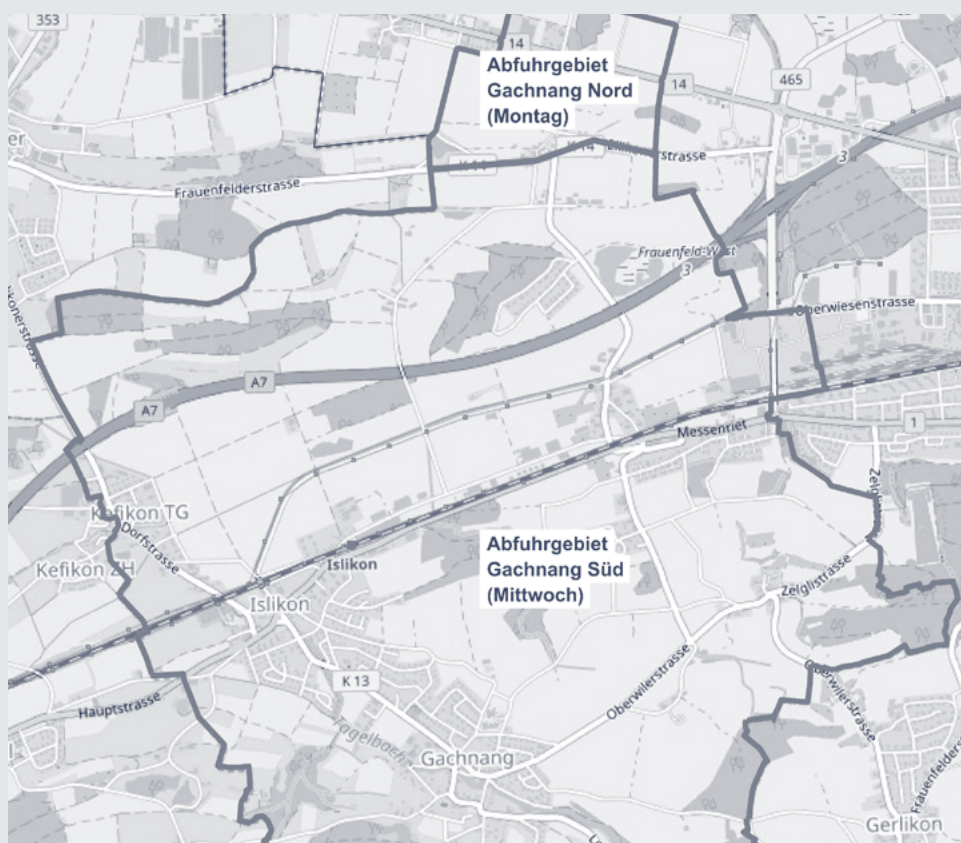

Zonenplan der Abfuhrtage

Kompostierkurse 2023

Kurs 1 Sa. 22. April, 8.30–11.30 Uhr
Fr. 21. April, 18.00–21.00 Uhr

Kurs 2 Sa. 17. Juni, 8.30–11.30 Uhr
Fr. 30. Juni, 18.00–21.00 Uhr

HAUSHALTKEHRICHT

- Bis 7.00 Uhr am Morgen des Abfuhrtages am Kehrichtsammlerplatz bereitstellen (bitte nicht am Vorabend deponieren)
- Nur Verband KVA Thurgau Gebührensäcke verwenden
- Plomben werden ausschliesslich an gewerbliche Betriebe sowie Vereine verkauft

Abfuhrtage

Gachnang Nord (Erzenholz): Montag
Gachnang Süd (südlich Ellikonstrasse): Mittwoch

Verschiebedaten (Feiertage):
jederzeit unter www.kvatg.ch ersichtlich

Unterflurcontainer:

- Gebührensäcke können jederzeit im Unterflurcontainer entsorgt werden
- Sperrgut darf nicht bei den Unterflurcontainer deponiert werden
- Wenn ein Unterflurcontainer voll ist, bitte kontrollieren, ob nicht ein Sack in der Säule verklemt ist. Wenn nicht, an die KVA melden, dass der Unterflurcontainer (Nr. auf der Rückseite der Säule) voll ist.

Kostenpflichtige Produkte der KVA Thurgau

	Gebühren- Kehrichtsäcke KVA Thurgau	Sperrgut- marken Fr. 2.-/Stk.	Containerplombe für Gewerbe Fr. 45.-/Leerung	Grünabfuhr Fr. 6.50	KUH-BAG
Gachnang Gemeindeverwaltung			•		
Gundetswil Volg-Laden, Hauptstrasse 12 (über Landi Thurland)	•				
Islikon Landi THULA Genossenschaft, Tegelbachstrasse 2	•	•	•		•
Volg-Laden, Hauptstrasse 29 (über Landi Thurland)	•				

PAPIER / KARTON

Das Papier ist am Vorabend oder bis spätestens am Morgen der Papiersammlung bis um 7.00 Uhr an der Strasse oder bei einem Kehrichtsammlerplatz zu deponieren.

Papiersammlung

JAN	FEB	MÄR	APR	MAI	JUN	JUL	AUG	SEP	OKT	NOV	DEZ
14.		21.				4.			3.		

Karton Entsorgungsplatz «Neues Schloss» Gachnang

JAN	FEB	MÄR	APR	MAI	JUN	JUL	AUG	SEP	OKT	NOV	DEZ
7. 19.	4. 16.	4. 16.	1. 20.	6.	3. 15.	1. 20.	5. 17.	2. 21.	7. 19.	4. 16.	2. 21.

die Sammlung vom 18. Mai (Auffahrt) fällt aus.

GRÜNABFUHR

- Bitte genormte Container (140l, 240l, 770l–880l) mit Jahresvignette oder Marke versehen und jeweils am Vorabend an den Sammelstellen bereitstellen

JAN	FEB	MÄR	APR	MAI	JUN	JUL	AUG	SEP	OKT	NOV	DEZ	
6. 20.	3. 17.	3. 17.	vom 17. März bis 24. November 2023 wöchentlich die Sammlung vom 7. April (Karfreitag) fällt aus									8. 22.

Verkaufsstellen

- Gemeindeverwaltung Gachnang
- Landi Islikon (nur Marken)

Häckseldienst

Gemäss separatem Flugblatt

MÄR	NOV
29.	1.
30.	2.
31.	3.

Christbaumsentsorgung

- Grünabfuhr: nur wenn keine Rückstände von Lametta usw., grosse Bäume bis 2 Meter, nicht zerkleinern, gratis Abfuhr
- Kehrichtabfuhr: grosse Bäume bis 2 Meter nicht zerkleinern, Sperrgutmarken anbringen

ALU / WEISSBLECH

- Ganzjährig offene Sammelstellen:
  Abstellplatz Restaurant Wiesental, Niederwil
  Entsorgungsplatz Haldenstrasse, Islikon
  Entsorgungsplatz «Neues Schloss» Gachnang

BATTERIEN

- Entsorgungsplatz «Neues Schloss», Gachnang
  Jeden 1. Samstag im Monat, 8.00–11.00 Uhr und
  jeden 3. Donnerstag im Monat, 17.00–18.30 Uhr

BAUSCHUTT / KERAMIK