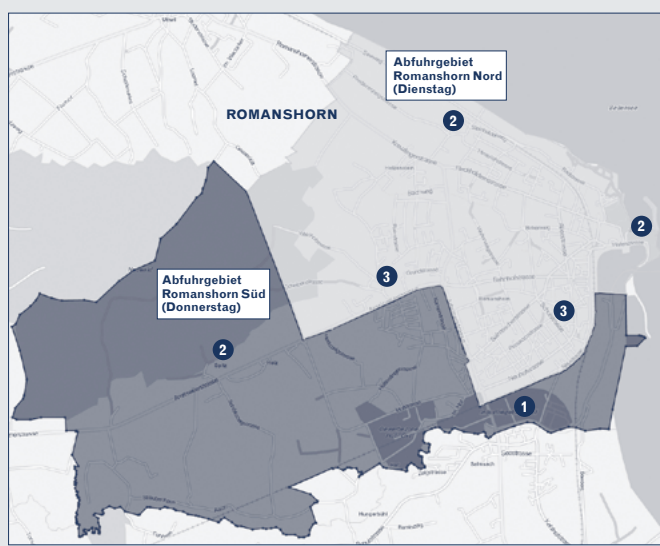

Zonenplan der Kehrriechtabfuhrtage

1 Werkhof 2 Glas 3 Glas, Alu und Büchsen