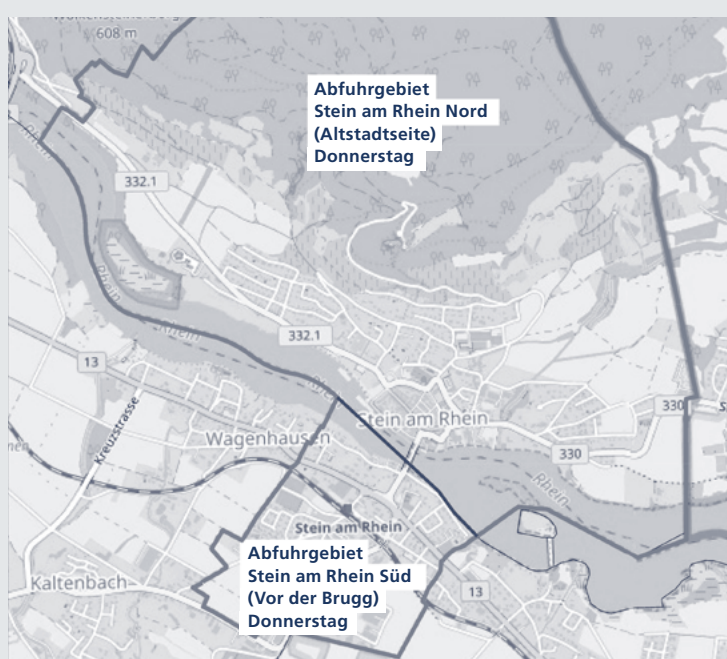

### SAMMLUNG KUH-BAG

Werkhof Stein am Rhein, Garage Nr. 3

#### Zonenplan der Abfuhrtage