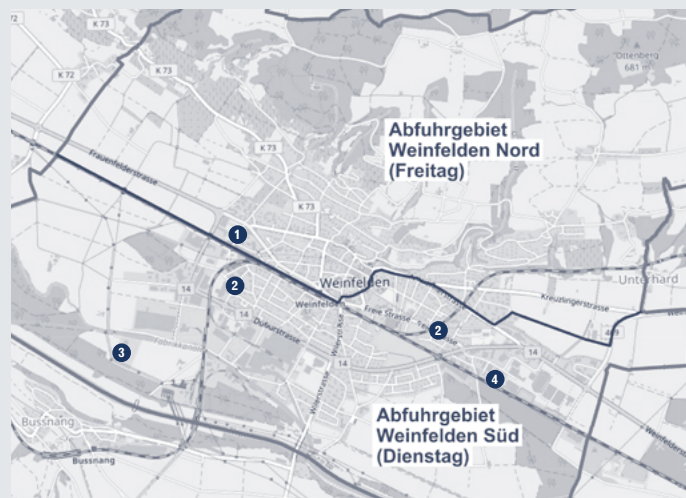

## WEINFELDEN

ENTSORGUNGSPLAN IN DIVERSEN SPRACHEN UNTER [WWW.KVATG.CH](http://www.kvatg.ch)

Abfallberatung und  
Auskunft Grünabfuhr  
071 626 83 18

**Entsorgungshof (für Langsamverkehr)**  
Weststrasse 12, Weinfelden  
071 622 02 52

**Öffnungszeiten**  
Montag bis Donnerstag: 13.15 – 17.00 Uhr  
Freitag: 13.15 – 16.00 Uhr  
vor Feiertag: 16.00 Uhr

**Bring- und Holtag:** 9. und 10. Juni 2023

- 1 Entsorgungshof
- 2 Zusätzliche Glasentsorgung
- 3 Regionales Annahmезentrum (RAZ), Schlechtenmühlestrasse, Weinfelden
- 4 Huber Umweltlogistik AG, Mühlfangstrasse 17, Weinfelden, 071 622 28 88

**Zonenplan der Abfuhrtage**

MÄR	APR	MAI	OKT	NOV
8. 29.	12.	10.	4. 18.	15.

Bring und Holtag 9./10. Juni 2023

ALU / WEISSBLECH		• An RAZ / Entsorgungshof • Sammelstelle Freiestrasse/Brauerei • Huber Umweltlogistik AG	
BATTERIEN		• An RAZ / Entsorgungshof • Huber Umweltlogistik AG	
BAUSCHUTT / KERAMIK		• An RAZ • Huber Umweltlogistik AG	
ENTLADUNGSLAMPEN		• An RAZ • Kleinmengen an Entsorgungshof • Huber Umweltlogistik AG	
ELEKTROSCHROTT		• An Fachhandel • An RAZ • Kleinmengen an Entsorgungshof • Huber Umweltlogistik AG	
GLAS		• An RAZ / Entsorgungshof • Sammelstellen Brauerei und Coop Bau + Hobby • Huber Umweltlogistik AG	
KÜHLGERÄTE		• An RAZ • Huber Umweltlogistik AG	
METALLE		• An RAZ • Kleinmengen an Entsorgungshof • Huber Umweltlogistik AG	
ÖLE		• An RAZ / Entsorgungshof • Huber Umweltlogistik AG	
PET-GETRÄNKEFLASCHEN		• Zurück an Verkaufsstellen (Migros- und Coop-Filialen) • Huber Umweltlogistik AG • An RAZ / Entsorgungshof	