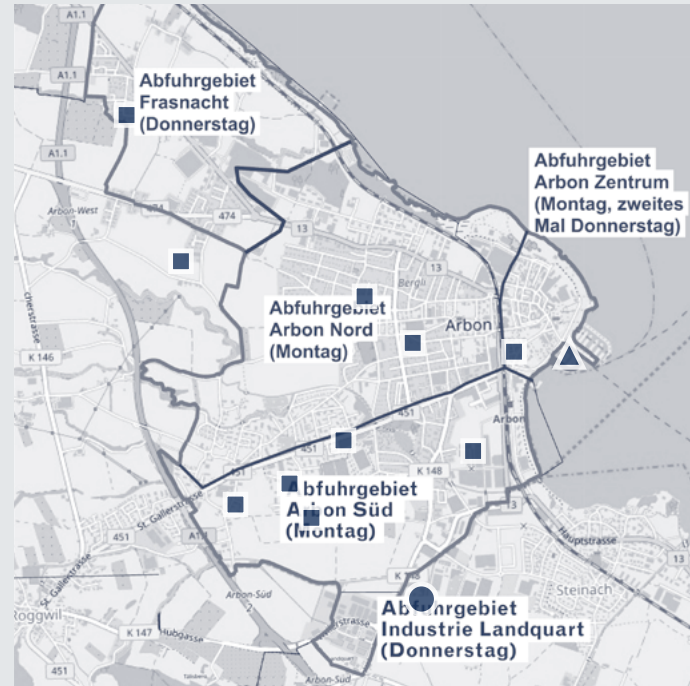

### Kehrichtabfuhrtage

Der Hauskehricht ist am Morgen des Abfuhrtag bis 7.00 Uhr an den gekennzeichneten Stellen bereitzustellen (Blauer Punkt Ø 25cm)

### Zonenplan Grünabfuhr

### Zonenplan der Kehrichtabfuhr

- Quartiersammelstelle
- ▲ Glassammelstelle
- Hauptsammelstelle

### SAMMLUNG KUH-BAG

Quartier-Sammelstellen: Unterflurcontainer Landquartstrasse, Scheibenstrasse / Romanshornerstrasse, Fetzilohstrasse Frasnacht, Speiserslehn Stachen