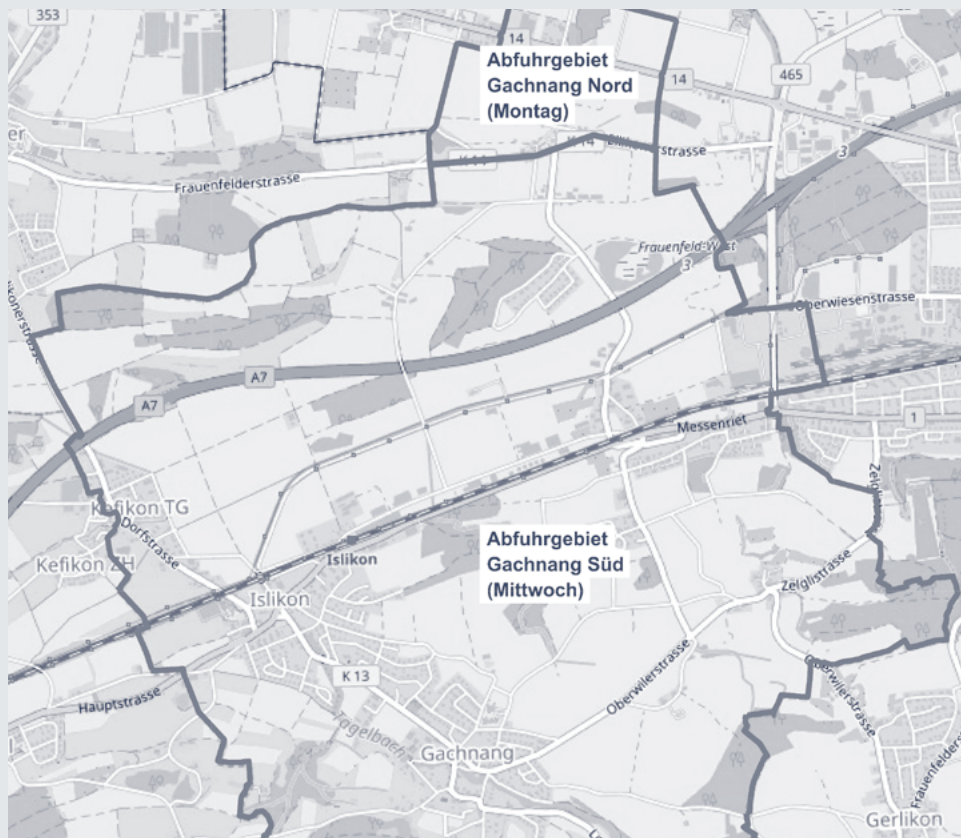

ABFALLKALENDER

GÜLTIG AB 1. JANUAR 2024

ABFALLBERATUNG
KVA THURGAU
071 626 96 00

KVA Thurgau
Rüteliholzstrasse 5
8570 Weinfelden
www.kvatg.ch

24

GACHNANG

ENTSORGUNGSPLAN IN DIVERSEN SPRACHEN UNTER [WWW.KVATG.CH](http://www.kvatg.ch)

Abfallberatung und
Auskunft Grünabfuhr
058 346 28 21

Zonenplan der Abfuhrtage

Kompostierkurse 2024

Kurs 1 Sa. 20. April, 8.30–11.30 Uhr
Fr. 26. April, 18.00–21.00 Uhr

Kurs 2 Fr. 14. Juni, 18.00–21.00 Uhr
Sa. 22. Juni, 8.30–11.30 Uhr

HAUSHALT KEHRICHT

- Bis 7.00 Uhr am Morgen des Abfuhrtages am Kehrichtsammelplatz bereitstellen (bitte nicht am Vorabend deponieren)
- Nur Verband KVA Thurgau Gebührensäcke verwenden
- Plomben werden ausschliesslich an gewerbliche Betriebe sowie Vereine verkauft

Abfuhrtage

Gachnang Nord (Erzenholz): Montag
Gachnang Süd (südlich Ellikonstrasse): Mittwoch

Verschiebedaten (Feiertage):
jederzeit unter www.kvatg.ch ersichtlich

Unterflurcontainer:

- Gebührensäcke können jederzeit im Unterflurcontainer entsorgt werden
- Wenn ein Unterflurcontainer voll ist, bitte kontrollieren, ob nicht ein Sack in der Säule verklemmt ist. Wenn nicht, an die KVA melden, dass der Unterflurcontainer (Nr. auf der Rückseite der Säule) voll ist.

Kostenpflichtige Produkte der KVA Thurgau

	Gebühren- Kehrichtsäcke KVA Thurgau	Containerplombe für Gewerbe Fr. 45.- / Leerung	Grünabfuhr Fr. 6.50	KUH-BAG
Gachnang Gemeindeverwaltung		•	•	
Islikon Volg, Hauptstrasse 29	•			
Landi THULA Genossenschaft, Tegelbachstrasse 4	•	•		•

PAPIER / KARTON

Das Papier ist am Vorabend oder bis spätestens am Morgen der Papiersammlung bis um 7.00 Uhr an der Strasse oder bei einem Kehrichtsammelplatz zu deponieren.

Papiersammlung

JAN	FEB	MÄR	APR	MAI	JUN	JUL	AUG	SEP	OKT	NOV	DEZ
13.		26.				2.			1.		

Karton Entsorgungsplatz «Neues Schloss» Gachnang

JAN	FEB	MÄR	APR	MAI	JUN	JUL	AUG	SEP	OKT	NOV	DEZ
6. 18.	3. 15.	2. 21.	6. 18.	4. 16.	1. 20.	6. 18.	3. 15.	7. 19.	5. 17.	2. 21.	7. 19.

Die Sammlung vom 9. Mai (Auffahrt) fällt aus.

GRÜNABFUHR

- Bitte genormte Container (140l, 240l, 770l–880l) mit Jahresvignette oder Marke versehen und jeweils am Vorabend an den Sammelstellen bereitstellen

NEU Neophytensack
Ausgabe: Gemeindeverwaltung
Rückgabe: RAZ Frauenfeld

JAN	FEB	MÄR	APR	MAI	JUN	JUL	AUG	SEP	OKT	NOV	DEZ	
5. 12. 26.	9. 23.	8.	vom 8. März bis 29. November 2024 wöchentlich Die Sammlung vom 29. März (Karfreitag) fällt aus.									13. 27.

Verkaufsstellen

- Gemeindeverwaltung Gachnang
- Landi Islikon (nur Marken)

Christbaumentsorgung

- Grünabfuhr: nur wenn keine Rückstände von Lametta usw., grosse Bäume bis 2 Meter, nicht zerkleinern, gratis Abfuhr

Häckseldienst

Gemäss separatem Flugblatt

APR	NOV
3.	13.
4.	14.
5.	15.

ALU / WEISSBLECH

- Ganzjährig offene Sammelstellen:
  Abstellplatz Restaurant Wiesental, Niederwil
  Entsorgungsplatz Haldenstrasse, Islikon
  Entsorgungsplatz «Neues Schloss» Gachnang

BATTERIEN

- Entsorgungsplatz «Neues Schloss», Gachnang
  Jeden 1. Samstag im Monat, 8.00–11.00 Uhr und
  jeden 3. Donnerstag im Monat, 17.00–18.30 Uhr

BAUSCHUTT / KERAMIK

- Entsorgungsplatz «Neues Schloss», Gachnang
  Jeden 1. Samstag im Monat, 8.00–11.00 Uhr und
  jeden 3. Donnerstag im Monat, 17.00–18.30 Uhr,
  • Bitte nur kleine Bauschuttmengen!

ENTLADUNGSLAMPEN