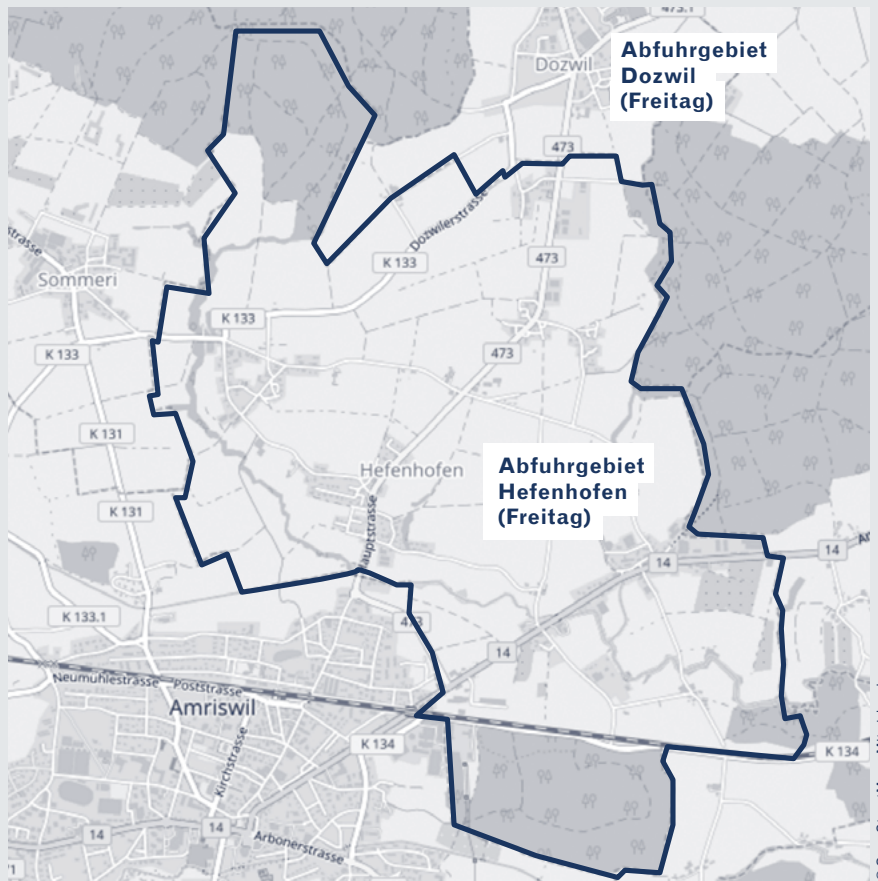

ABFALLKALENDER

GÜLTIG AB 1. JANUAR 2024

ABFALLBERATUNG
KVA THURGAU
071 626 96 00

KVA Thurgau
Rüteliholzstrasse 5
8570 Weinfelden
www.kvatg.ch

24

HEFENHOFEN

ENTSORGUNGSPLAN IN DIVERSEN SPRACHEN UNTER [WWW.KVATG.CH](http://www.kvatg.ch)

**Abfallberatung und
Auskunft Grünabfuhr**
Gemeindekanzlei
Amriswilerstrasse 30
8580 Hefenhofen
gemeinde@hefenhofen.ch
071 411 12 56

Zonenplan der Abfuhrtage

HAUSHALT KEHRICHT

- Bis 7.00 Uhr am Morgen des Abfuhrtages am Kehrichtsam- melplatz bereitstellen (bitte nicht am Vorabend deponieren)
- Nur Verband KVA Thurgau Gebührensäcke verwenden
- Plomben werden ausschliesslich an gewerbliche Betriebe sowie Vereine verkauft

Abfuhrtag Hefenhofen: Freitag

Verschiebedaten (Feiertage):
Karfreitag: Samstag, 30.4.2024
jederzeit unter www.kvatg.ch ersichtlich

Unterflurcontainer:

- Gebührensäcke können jederzeit im Unterflurcontainer entsorgt werden
- Sperrgut darf nicht bei den Unterflurcontainern deponiert werden
- Wenn ein Unterflurcontainer voll ist, bitte kontrollieren, ob nicht ein Sack in der Säule verklemmt ist. Wenn nicht, an die KVA melden, dass der Unterflurcontainer (Nr. auf der Rückseite der Säule) voll ist.