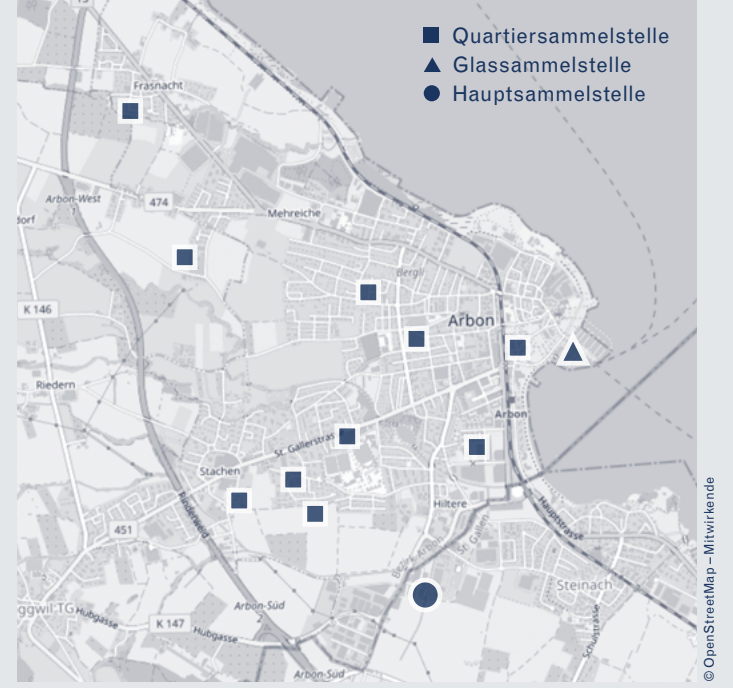

Abfallberatung

071 447 61 71

Hauptsammelstelle
Landquartstrasse 101a
9320 Arbon

Öffnungszeiten
Montag bis Samstag
8.00–11.45 Uhr

Kehrichtabfuhr

- Haushaltskehricht kann jederzeit in einem Unterflurcontainer entsorgt werden
- Montag ist der Abfuhrtag für Container auf dem ganzen Stadtgebiet

Grüngutannahme

agro-daep
Ruth und Ruedi Daep
Lohnunternehmung und Kompostierung
Bleiche 1, 9320 Arbon
Weitere Infos unter: www.agro-daep.ch

Zonenplan Grünabfuhr

Übersicht Sammelstellen

HAUSHALT KEHRICHT

Gebührensäcke des Verband KVA Thurgau können wie folgt entsorgt werden

- Jederzeit in einem Unterflurcontainer
- Container-Plomben werden ausschliesslich an gewerbliche Betriebe sowie Vereine verkauft
- Entsorgung von Sperrgut im RAZ Hefenhofen

SAMMLUNG KUH-BAG

Quartiersammelstellen: Unterflurcontainer Landquartstrasse, Scheibenstrasse/Romanshornerstrasse, Fetzilohstrasse Frasnacht, Speiserslehn Stachen