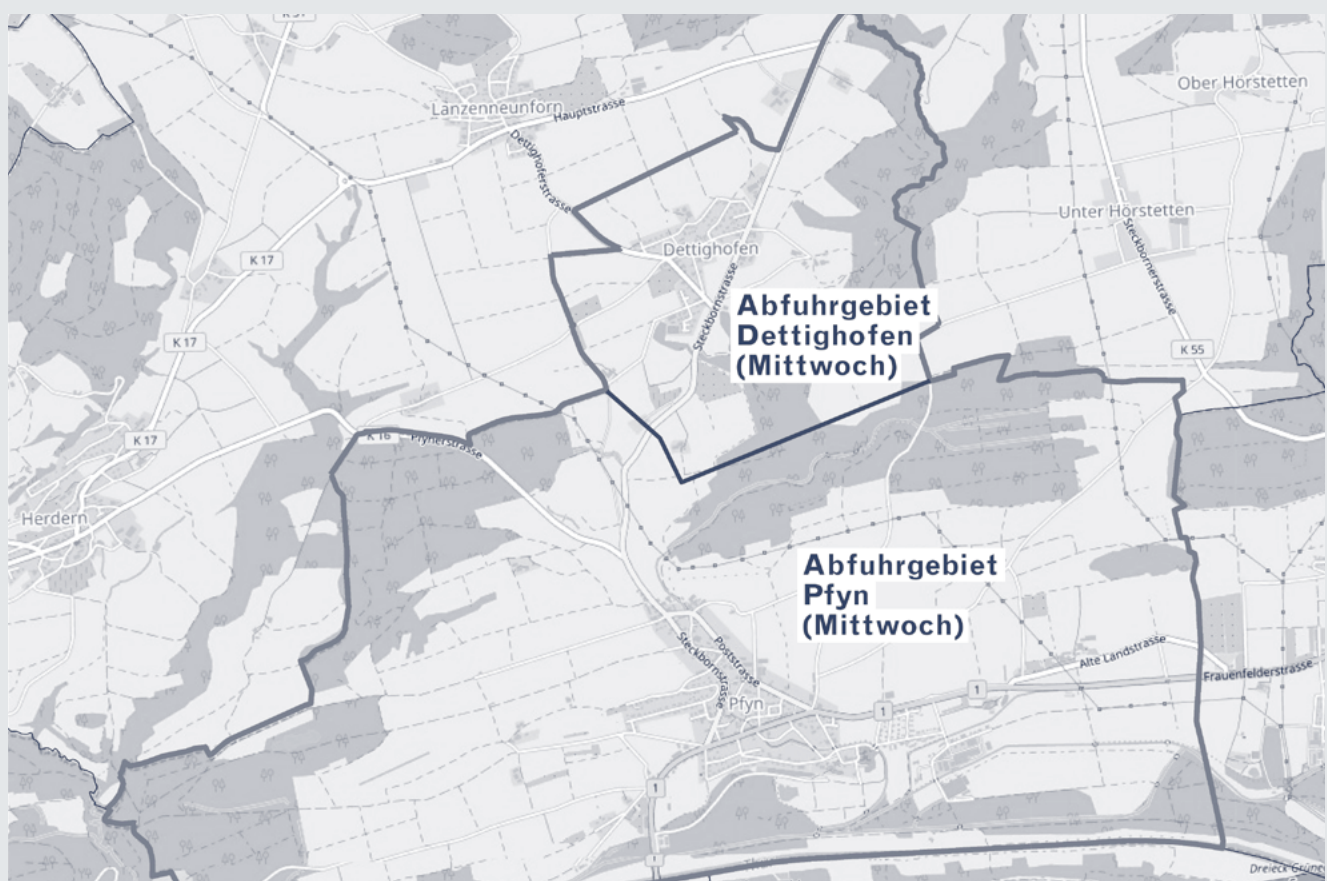

PFYNDETTIGHOFEN

Abfallberatung und
Auskunft Grünabfuhr
058 346 02 22

Sammeltag Haushaltskehrricht
für registrierte Haushalt- und
Gewerbecontainer neu **mittwochs**.

Zonenplan der Abfuhrtage

HAUSHALT KEHRICHT